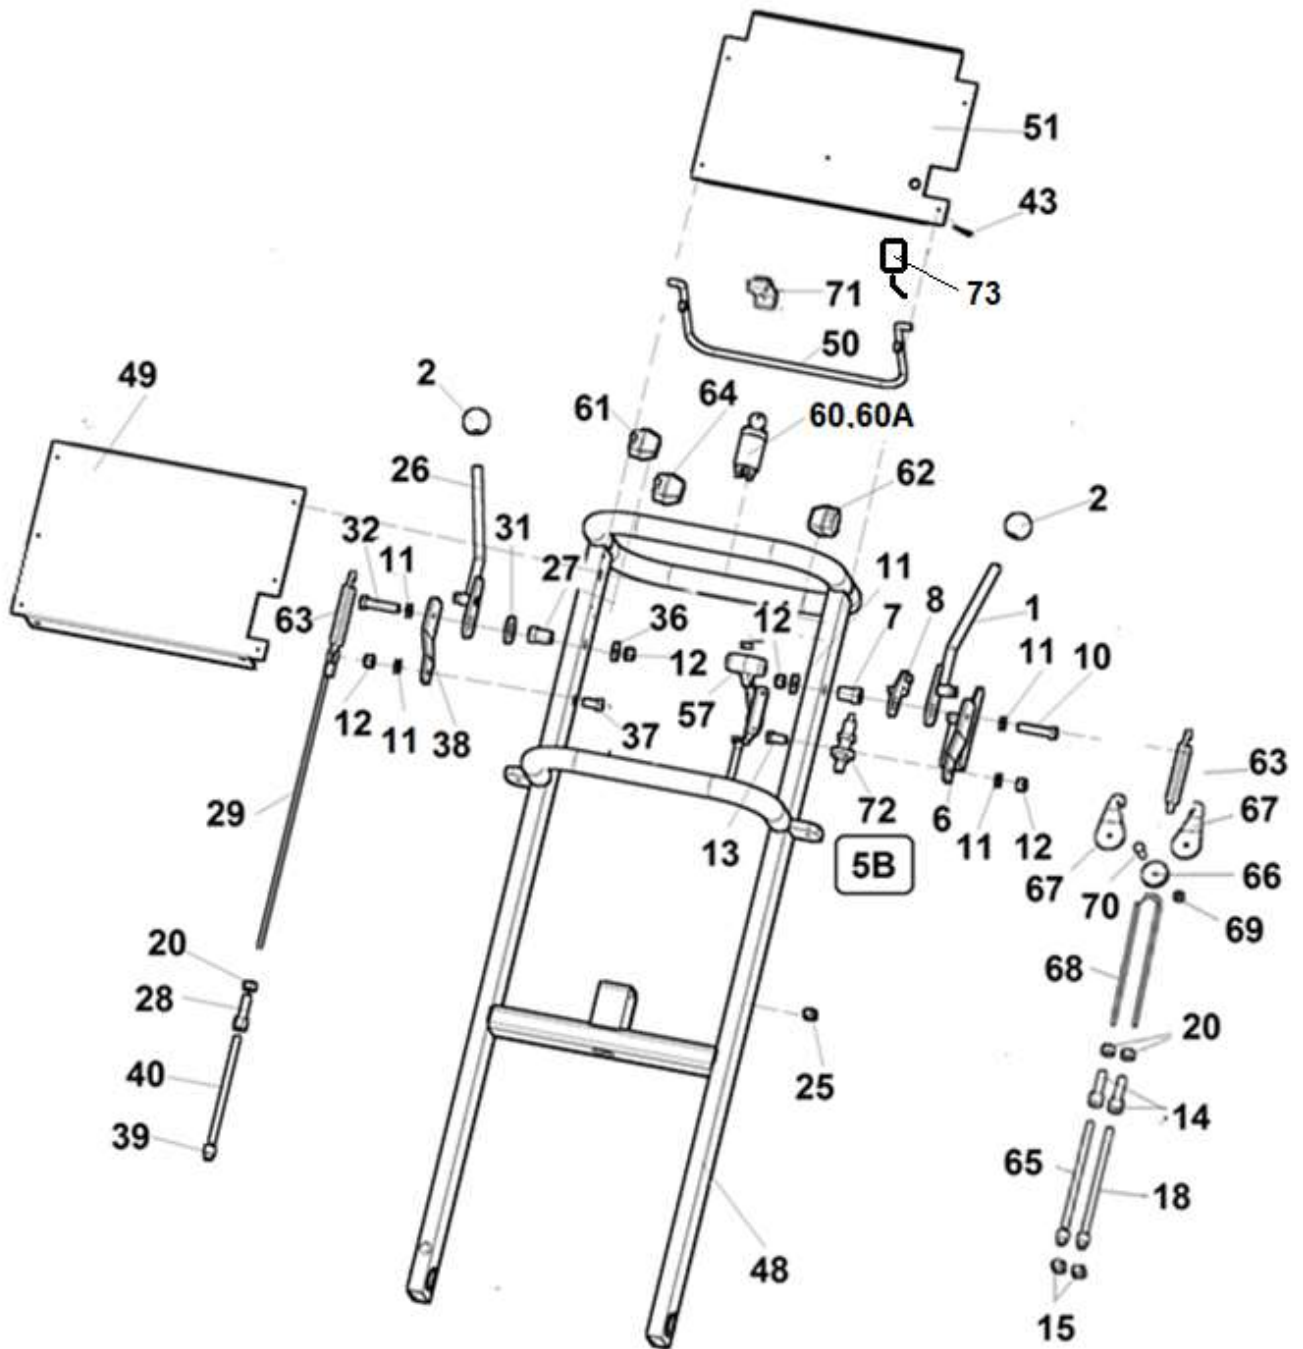

4B	Ovládání						 02/2021
	Kontrolle	Control					
1	2	3	4	F 460 EI	F 460 EIC	F 460 I	
1	Páka Hebel Lever	F 160 002	-	1	1	-	
2	Koule bakelitová 020-06 M10 černá Kugel Sphere	000 190	-	2	2	-	
6	Držák spínače Halter Holder	F 160 080	-	1	1	-	
7	Pouzdro Buchse Bush	F 160 010	-	1	1	-	
8	Páčka Hebel Lever	F 160 085	-	1	1	-	
10	Šroub M8x40 Schraube Screw	000 533	-	1	1	-	
11	Podložka 8,4 Unterlage Washer	000 037	-	4	4	-	
12	Matice M8 Mutter Nut	000 499	-	4	4	-	
13	Šroub M8x16 Schraube Screw	000 638	-	1	1	-	
14	Napínák brzdy Spanner Tightener	F 160 101	-	3	3	-	
15	Koncovka bowdenu Terminal Terminal	F 160 102	-	1	1	-	
18	Bowden L=1100 Bowden Bowden	FCV 0030	-	1	1	-	
20	Matice M8 Mutter Nut	000 027	-	3	3	-	
25	Svorka lanová 3 Klammer Staple	000 855	-	4	4	-	
26	Páka Hebel Lever	F 160 002	-	1	1	-	
27	Pouzdro Buchse Bush	F 160 010	-	1	1	-	
28	Napínák brzdy Spanner Tightener	F 160 101	-	1	1	-	
29	Lanko aretace Seil Cable	F 115 070	-	1	1	-	
31	Podložka 19 Unterlage Washer	000 054	-	1	1	-	
32	Šroub M8x40 Schraube Screw	000 533	-	1	1	-	
36	Podložka M8 Unterlage Washer	000 702	-	2	2	-	
37	Šroub M8x16 Schraube Screw	000 638	-	1	1	-	
38	Příložka P Beilage Packing	F 160 017	-	1	1	-	
39	Koncovka bowdenu Terminal Terminal	F 160 102	-	3	3	-	
40	Bowden L=1300 Bowden Bowden	FCV 0041	-	1	1	-	
43	Šroub M4x10 Schraube Screw	000 180	-	8	8	-	
48	Držadlo Halter Holder	F 115 160	-	1	1	-	
49	Kryt spínací skříňky Deckel Cover	F 115 176	-	1	1	-	
50	Páka bezpečnostní Hebel Lever	F 120 008	-	1	1	-	
51	Kryt Deckel Cover	F 160 152	-	1	1	-