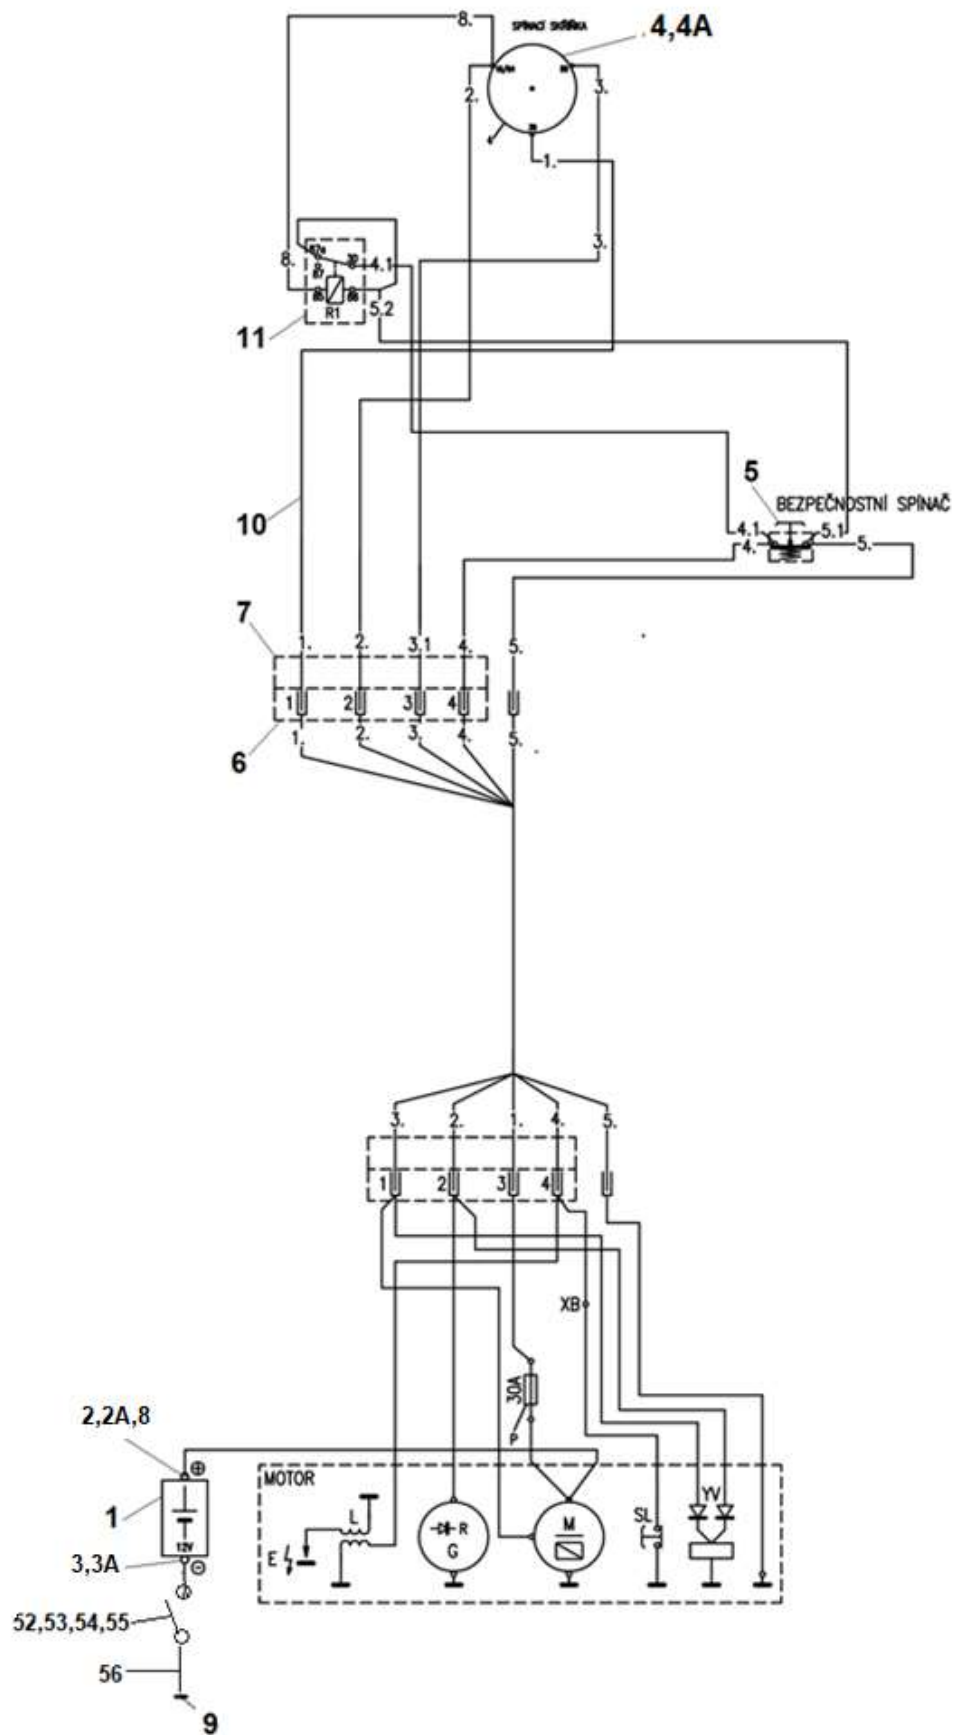

5C	Elektrická instalace						 02/2021
	Elektrische Anlage			Electric wiring			
1	2	3	4	F 460 EI	F 460 EIC	F 460 I	
	Příslušenství motoru: Motorzubehör:	Engine accessories:					
E	Zapalovací svíčka 12 132 02 Zündkerze	Spark	000 292	-	-	2	
L	Zapalovací cívka a přerušovač 24 584 01 Ignition coil and interrupter	Zündspule und Unterbrecher	000 293	-	-	1	
M	Startér se stykačem 12 198 03 Anlasser	Starter	000 294	-	-	1	
SL	Spínač hladiny oleje Ölstandscharter	Switch of oil level	000 295	-	-	1	
YV	Elektromagnetická tryska 24 435 01 Elektromagnetische Düse	Elektromagnetic jet	100 205	-	-	1	
XB	Servisní spojka Service-Kupplung	Service coupling	-	-	-	1	
P	Pojistka 30A Sicherung	Fuse	001 082	-	-	1	
G	Stator 15A 41 085 07 Stator	Stator	100 297	-	-	1	
R	Regulator 15A 25 403 03 Regler	Regulator	-	-	-	1	
1	Akumulátor 12V 44Ah Akku	Accumulator	100 457	-	-	1	
2	Bat. kontakt + Kontakt	Contact	008 458	-	-	1	
2A	Kryt kontaktu + Deckel	Cover	008 459	-	-	1	
3	Bat. kontakt - Kontakt	Contact	008 456	-	-	1	
3A	Kryt kontaktu - Deckel	Cover	008 457	-	-	1	
4	Spínací skříňka Schaltkasten	Switch box	008 287	-	-	1	
4A	Konektor Stecker	Connector	008 288	-	-	1	
5	Bezpečnostní spínač Sicherheitsschalter	Safety switch	003 274	-	-	1	
6	Zásuvka 4-pólová Steckdose 4-poling	Female connector 4 poles	000 131	-	-	1	
7	Vídlíce 4-pólová Stecker 4-poling	Male connector 4 poles	000 130	-	-	1	
8	Vodič I - AKU Kabelbaum - AKU	Cable assembly - AKU	F 115 115	-	-	1	
9	Vodič II - AKU Kabelbaum - AKU	Cable assembly - AKU	F 115 093	-	-	1	
10	Svazek vodičů - MADLO Kabelbaum - HOLM	Cable assembly - GRIP	F 115 211	-	-	1	
11	Relé rozpínací 12V Relais	Relay	000 545	-	-	1	
12	Průchodka pryžová Buchse	Bushing	002 482	-	-	1	
52	Odpojovač Trennschalter	Disconnecter	008 434	-	-	1	
53	Šroub M6x20 Schraube	Screw	001 062	-	-	2	
54	Podložka 6,4 Unterlage	Washer	000 036	-	-	4