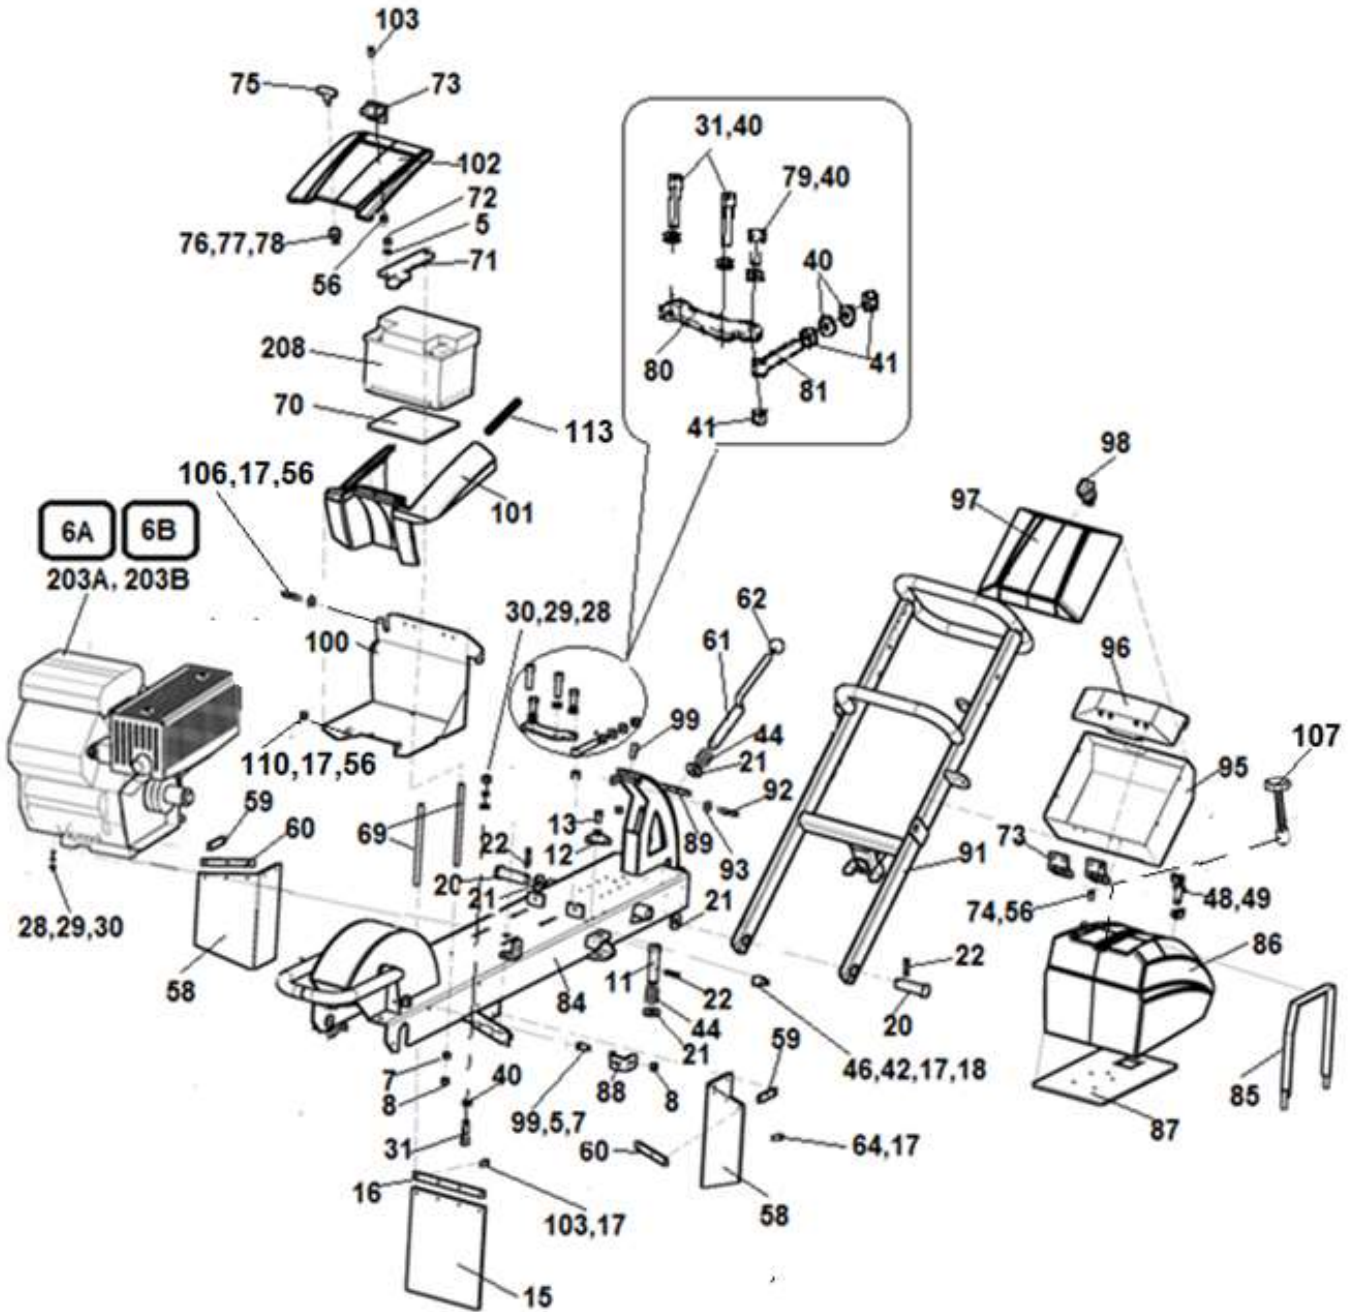

1A	Rám						 02/2021	
	Rahmen	Frame			F 460 EI	F 460 EIC		F 460 I
1	2	3	4					
62	Koule 020 - 06 Kugel	Sphere	000 190	-	1	1	1	
64	Šroub M6x20 Schraube	Screw	001 062	-	14	14	14	
69	Svorník Bolzen	Bolt	F 115 112	-	2	2	2	
70	Podložka pod baterku Unterlage	Washer	F 110 033	-	1	1	1	
71	Třmen ohnutý Bügel	Stirrup	F 115 229	-	1	1	1	
72	Matice M8 Mutter	Nut	000 499	-	4	4	4	
73	Pant -díl Scharnier	Hinge	002 828	-	4	4	4	
74	Šroub M6x16 Schraube	Screw	000 074	-	8	8	8	
75	Rukojeť Griff	Handle	003 496	-	1	1	1	
76	Podložka 5,3x15x1,2 Unterlage	Washer	004 744	-	2	2	2	
77	Matice M5 Mutter	Mutter	000 075	-	1	1	1	
78	Magnet SM25 M5 Magnet	Magnet	003 494	-	1	1	1	
79	Šroub M10x30 Schraube	Screw	000 680	-	2	2	2	
80	Závěs napínání Aufhängung	Hinge	F 115 148	-	1	1	1	
81	Šroub M10x100 s okem Schraube	Screw	005 439	-	2	2	2	
84	Rám - svarek Rahmen	Frame	F 115 155	-	1	1	1	
85	Upevňovací pás Gurt	Strip	F 115 168	-	1	1	1	
86	Nádrž paliva plastová Behälter	Tank	007 263	-	1	1	1	
87	Podložka nádrže Unterlage	Washer	F 115 170	-	1	1	1	
88	Patka Fuss	Shoe	F 180 015	-	2	2	2	
89	Doraz hör auf	Stop	F 115 159	-	1	1	1	
91	Držadlo Halter	Holder	F 115 160	-	1	1	1	
92	Šroub M4x60 Schraube	Screw	007 385	-	1	1	1	
93	Podložka M4 Unterlage	Washer	000 933	-	2	2	2	
94	Matice M4 Mutter	Mutter	005 820	-	1	1	1	
95	Schránka na nářadí Box	Box	F 115 153	-	1	1	1	
96	Stěna Wand	Wall	F 115 166	-	1	1	1	
97	Víko schránky Deckel	Lid	007 342	-	1	1	1	
98	Uzávěr Schließung	seal	007 404	-	1	1	1	
99	Šroub M8x25 Schraube	Screw	000 929	-	1	1	1	

F 460 EI
F 460 EIC
F 460 I

02/2021

1A