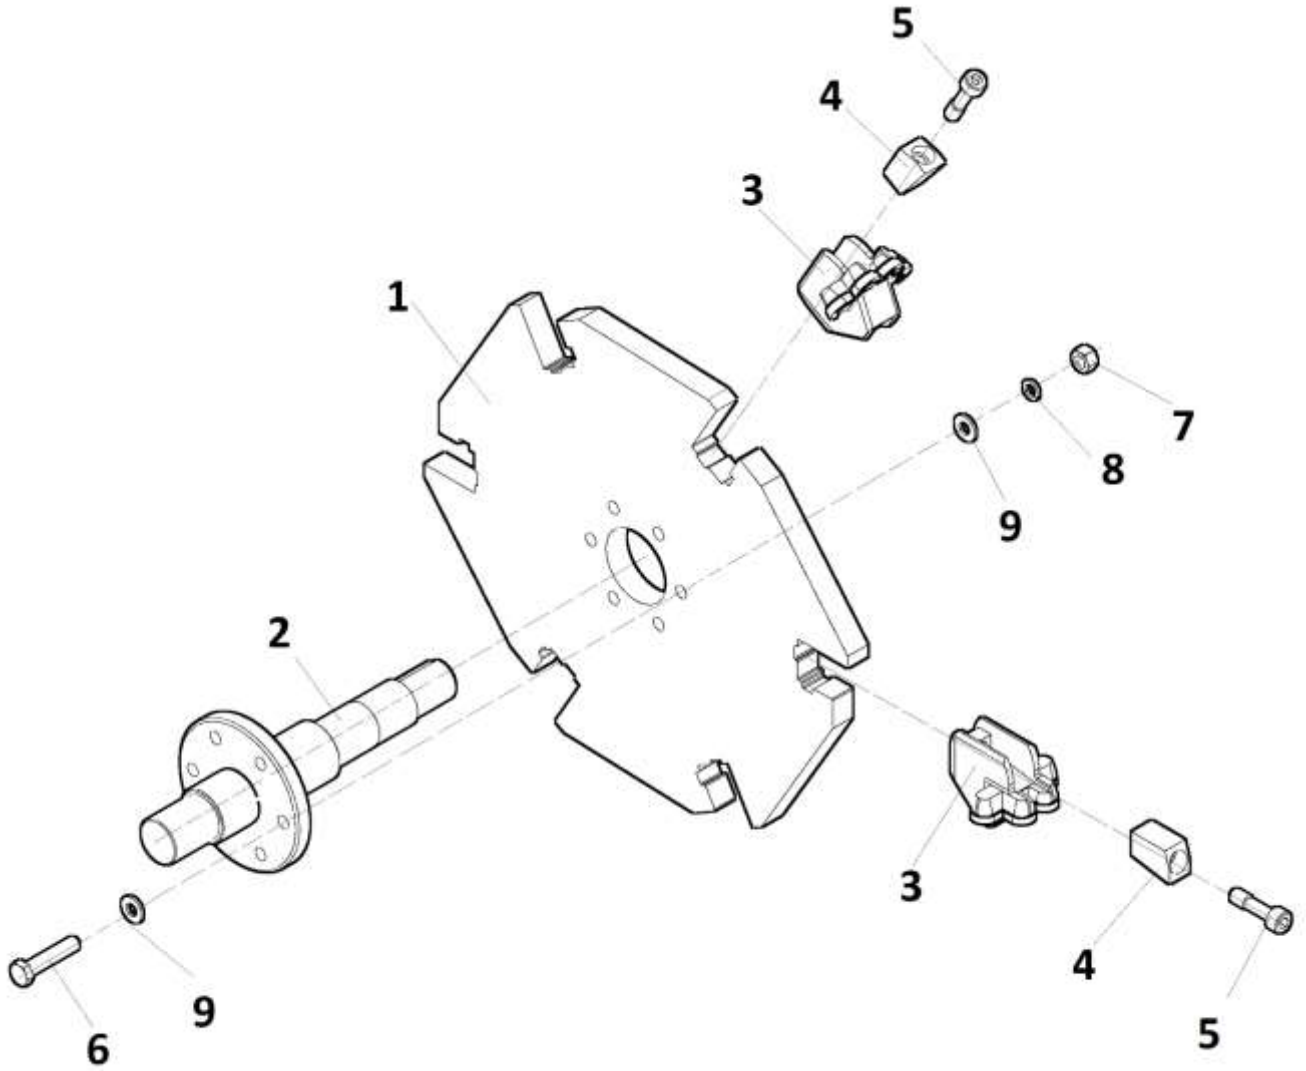

F 460 EI
F 460 EIC
F 460 I
02/2021

F 460 EI
F 460 EIC
F 460 I
02/2021

2A

F 460 EI
F 460 EIC
F 460 I
02/2021

2B

F 460 EI
F 460 EIC
F 460 I
02/2021

2C

3A	Náprava						 02/2021
	Achse		Axle		F 460 EI	F 460 EIC	
1	2		3	4			
1	Štít brzdy-montáž Bremsschild	Brake shield	F 115 337	-	-	-	2
2	Náboj kola Radnabe	Wheelhub	F 110 035	-	-	-	2
4	Víčko náboje Kappe	Cap	000 060	-	-	-	2
5	Kolo 4.00-8 Scooter Rad	Wheel	100 464	-	-	-	2
7	Podložka 19 Unterlage	Washer	000 054	-	-	-	2
8	Matice M18x1.5 Mutter	Nut	000 966	-	-	-	2
9	Ložisko 6206 2RS Lager	Bearing	000 063	-	-	-	2
10	Ložisko 6005 2RS Lager	Bearing	002 491	-	-	-	2
12	Podložka 8,4 Unterlage	Washer	000 037	-	-	-	4
14	Matice M8 Mutter	Nut	000 499	-	-	-	4
15	Šroub M12x25 Schraube	Screw	000 050	-	-	-	8
16	Podložka 12 Unterlage	Washer	000 833	-	-	-	8
21	Páka Hebel	Lever	100 476	-	-	-	2
25	Víko brzdy Deckel	Cover	F 110 043	-	-	-	2
26	Čep Bolzen	Pin	F 115 243	-	-	-	2
27	Podložka 13 Unterlage	Washer	000 052	-	-	-	2
28	Závlačka 2,5x20 Splint	Splint pin	000 934	-	-	-	2
30	Podvozek Wagengestell	Chassis	F 115 190	-	-	-	1
31	Zástěrka Schürze	Apron	F 110 105	-	-	-	1
32	Příložka Beilage	Packing	F 110 101	-	-	-	2
33	Zástěrka Schürze	Apron	F 115 180	-	-	-	1
34	Šroub M6x20 Schraube	Screw	001 062	-	-	-	10
35	Podložka 6,4 Unterlage	Washer	000 036	-	-	-	20
36	Matice M6 Mutter	Nut	000 694	-	-	-	10