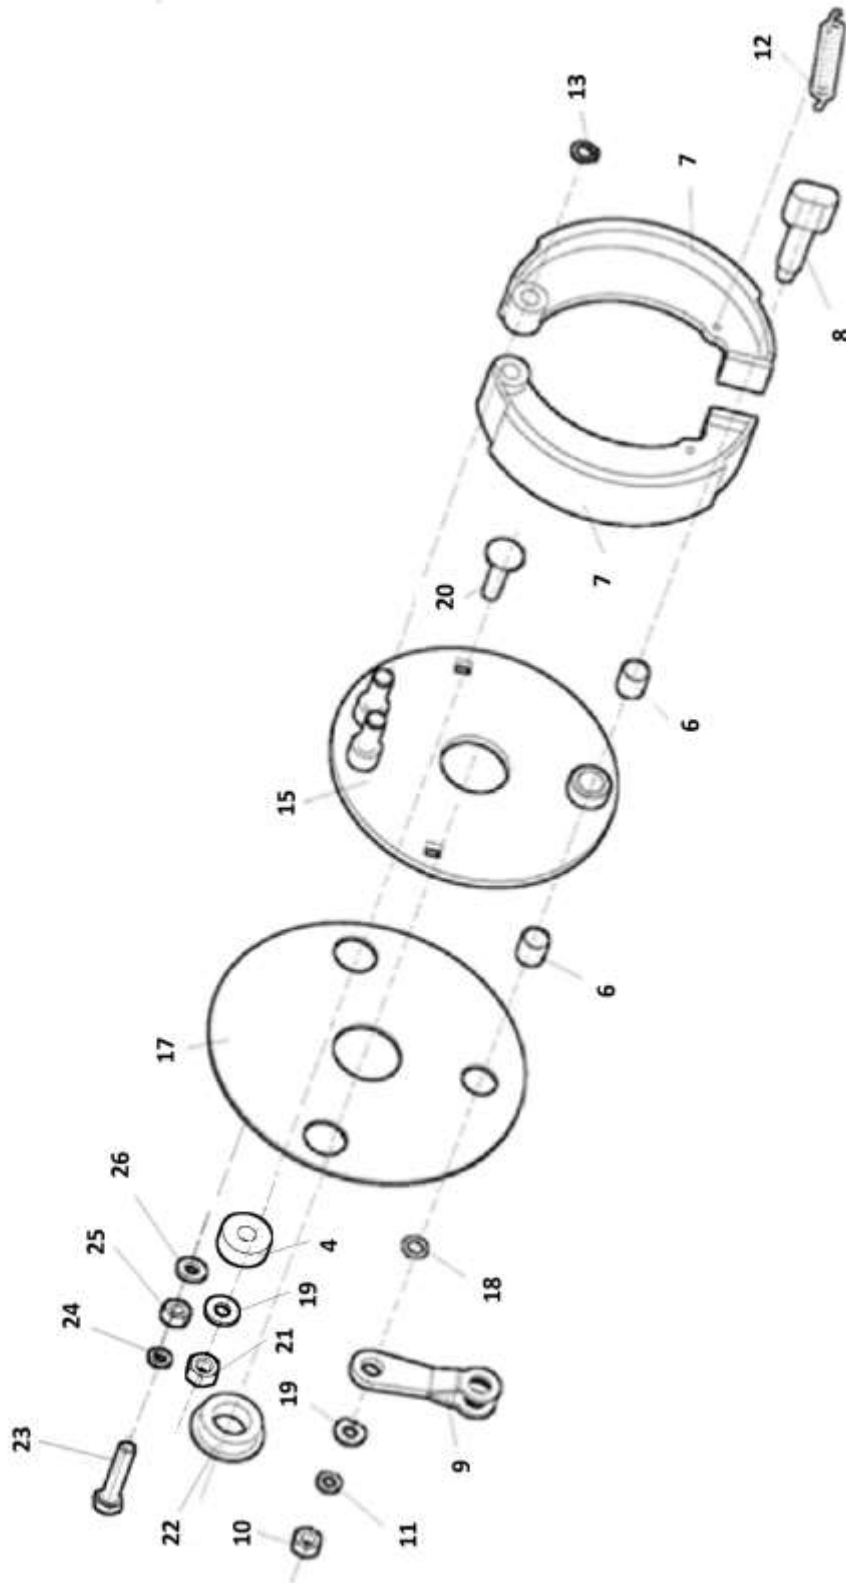

3.1	Štít brzdy						 02/2021	
	Bremsschild		Brake shield					
1	2		3	4	F 460 EI	F 460 EIC	F 460 I	
4	Rozpěrka Distanz	Spacer	F 115 334	-	2	2	2	
6	Pouzdro Gehäuse	Casing	001 225	-	2	2	2	
7	Čelisti brzdy Bremsbacken	Brake shoes	001 501	-	2	2	2	
8	Klíč brzdy Bremsschlüssel	Brake key	000 527	-	1	1	1	
9	Páčka klíče Hebel	Lever	100 476	-	1	1	1	
10	Matice M8x1 Mutter	Nut	001 500	-	1	1	1	
11	Podložka 8 Unterlage	Washer	000 786	-	1	1	1	
12	Pružina čelistí brzdy Feder	Spring	001 498	-	1	1	1	
13	Kroužek pojistný 10H Retaining	Halte	001 566	-	2	2	2	
15	Štít brzdy Bremsschild	Brake shield	F 115 336	-	1	1	1	
17	Kryt Deckel	Cover	F 115 338	-	1	1	1	
18	O kroužek 10x1,5 Ring	Ring	005 488	-	1	1	1	
19	Podložka 8,4 Unterlage	Washer	000 037	-	1	1	1	
20	Šroub M8x35 vratový Schraube	Screw	008 765	-	2	2	2	
21	Matice M8 Mutter	Nut	000 499	-	2	2	2	
22	Kroužek Ring	Ring	F 115 335	-	1	1	-	
23	Šroub M6x30 Schraube	Screw	001 441	-	2	2	2	
24	Podložka 6 Unterlage	Washer	000 791	-	2	2	2	
25	Matice M6 Mutter	Nut	000 026	-	2	2	2	
26	Podložka 6,4 Unterlage	Washer	000 036	-	2	2	2