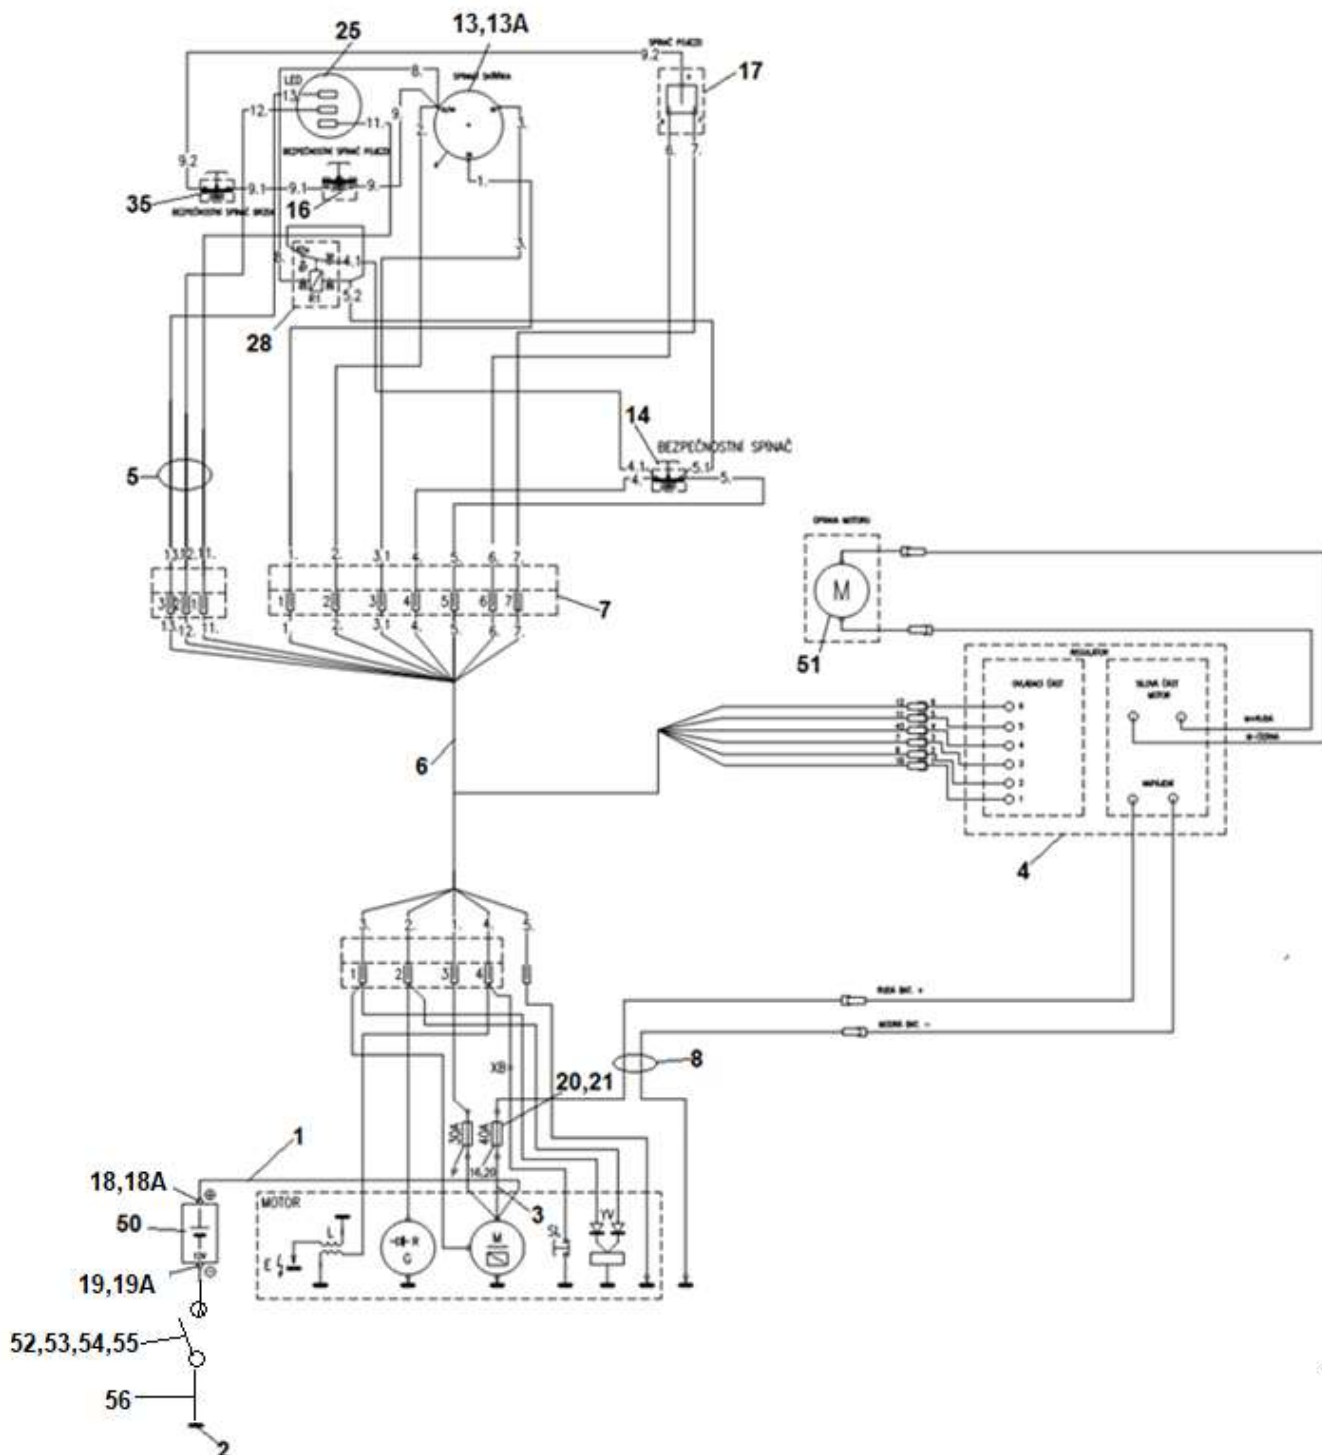

5A	Elektrická instalace						 02/2021
	Elektrische Anlage		Electric wiring				
1	2	3	4	F 460 EI	F 460 EIC	F 460 I	
	Příslušenství motoru: Motorzubehör:	Engine accessories:					
E	Zapalovací svíčka 12 132 02 Zündkerze	000 292	-	2	-	-	
L	Zapalovací cívka a přerušovač 24 584 01 Ignition coil and interrupter	000 293	-	1	-	-	
M	Startér se stykačem 12 198 03 Anlasser	000 294	-	1	-	-	
SL	Spínač hladiny oleje Ölstandscharter	000 295	-	1	-	-	
YV	Elektromagnetická tryska 24 435 01 Elektromagnetische Düse	100 205	-	1	-	-	
XB	Servisní spojka Service-Kupplung	-	-	1	-	-	
G	Stator 25A 12 085 02 Stator	000 348	-	1	-	-	
R	Regulator 25A 25 755 23 Regler	100 247	-	1	-	-	
P	Pojistka 30A Sicherung	001 082	-	1	-	-	
1	Vodič 1 - AKU Draht	F 115 186	-	1	-	-	
2	Vodič 2 - AKU Draht	F 115 187	-	1	-	-	
3	Svazek vodičů 3 –Startér-pojistka Kabelbaum-Starter-Sicherung	F 115 184	-	1	-	-	
4	Regulátor pojezdu Regler	F 115 188	-	1	-	-	
5	Svazek vodičů signálka Kabelbaum –Regler-Sicherung	F 115 116	-	1	-	-	
6	Svazek vodičů – MADLO - MOTOR Kabelbaum –Holm-Motor	F 115 183	-	1	-	-	
7	Svazek vodičů - MADLO Kabelbaum - HOLM	F 115 354	-	1	-	-	
8	Svazek vodičů 5 –Regulátor pojezdu Kabelbaum –Regler	F 115 185	-	1	-	-	
13	Spínací skříňka Schaltkasten	008 287	-	1	-	-	
13A	Konektor Stecker	008 288	-	1	-	-	
14	Bezpečnostní spínač Sicherheitsschalter	003 274	-	1	-	-	
16	Spínač Schalter	003 273	-	1	-	-	
17	Spínač pojezdu Schalter	002 747	-	1	-	-	
18	Bat. kontakt + Kontakt	008 458	-	1	-	-	
18A	Kryt kontaktu + Deckel	008 459	-	1	-	-	
19	Bat. kontakt - Kontakt	008 456	-	1	-	-	
19A	Kryt kontaktu - Deckel	008 457	-	1	-	-	
20	Pouzdro pojistkové Sicherungskasten	000 301	-	1	-	-	
21	Pojistka FS 40A Sicherung	000 289	-	1	-	-	
25	Signálka Signallicht	006 423	-	1	-	-