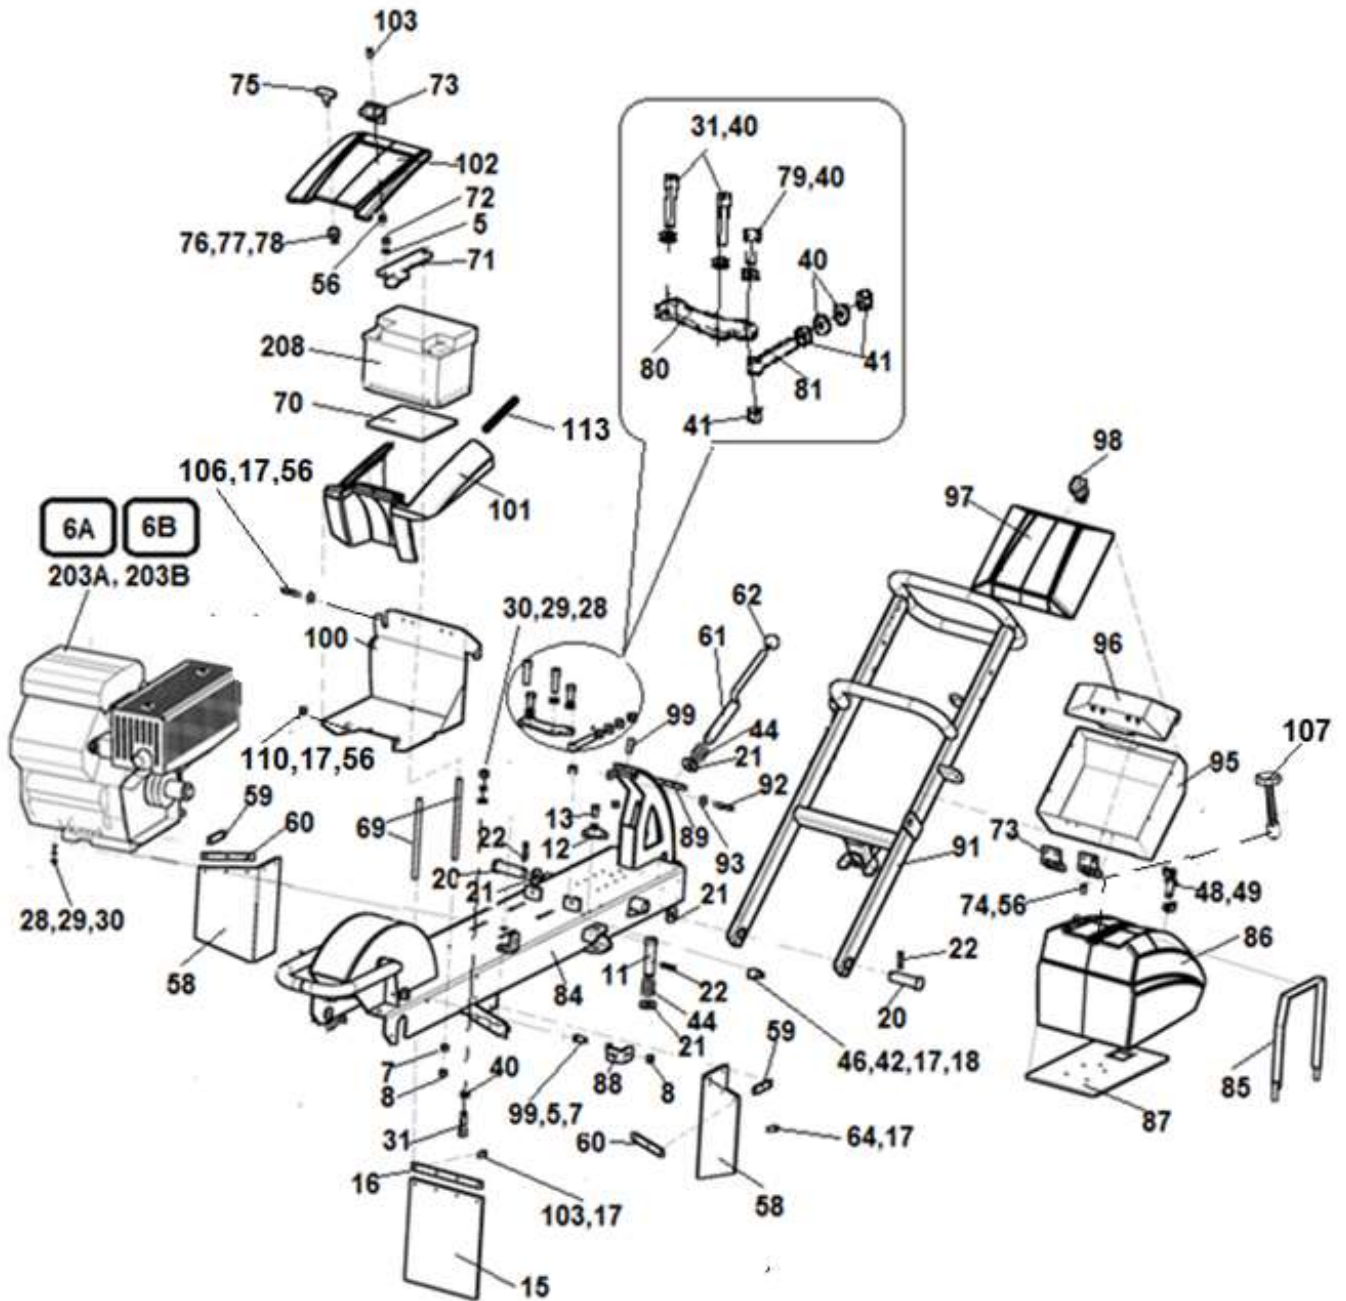

A - označení skupiny

1 - číslo položky katalogu

2 - název součásti, rozměr

3 - objednací číslo

4 - ČSN

5 - počet kusů do sestavy

V obrazové části katalogu znamená:

1 - pozice dílu v sestavě

F 460 EI
F 460 EIC
F 460 I
02/2021

Obsah

F 460 EI
F 460 EIC
F 460 I
02/2021

1A

1A	Rám						 02/2021	
	Rahmen		Frame					
1	2		3	4	F 460 EI	F 460 EIC	F 460 I	
5	Podložka 8,4 Unterlage	Washer	000 037	-	26	26	26	
6	Šroub M8x25 Schraube	Screw	000 594	-	8	8	8	
7	Podložka 8 Unterlage	Washer	000 786	-	26	26	26	
8	Matice M8 Mutter	Nut	000 027	-	8	8	8	
11	Čep aretace Bolzen	Pin	F 115 033	-	1	1	1	
12	Závěs bowdenu Aufhängung	Hinge	F 115 036	-	1	1	1	
13	Šroub M8x20 Schraube	Screw	000 449	-	3	3	3	
15	Zástěrka Schürze	Apron	F 115 039	-	1	1	1	
16	Příložka Beilage	Packing piece	F 115 037	-	1	1	1	
17	Podložka 6,4 Unterlage	Washer	000 036	-	49	49	49	
18	Podložka 6 Unterlage	Washer	000 791	-	9	9	9	
20	Čep I Bolzen	Pin	F 110 106	-	2	2	2	
21	Podložka 21 Unterlage	Washer	000 174	-	4	4	4	
22	Závlačka 5x32 Splint	Splint pin	000 781	-	2	2	2	
28	Podložka 13 Unterlage	Washer	000 052	-	4	4	4	
29	Podložka 12 Unterlage	Washer	000 833	-	4	4	4	
30	Matice M12 Mutter	Nut	000 096	-	4	4	4	
31	Šroub M12x50 Schraube	Screw	001 152	-	4	4	4	
40	Podložka 10,5 Unterlage	Washer	000 045	-	18	18	18	
41	Matice M10 Mutter	Nut	000 028	-	8	8	8	
42	Šroub M6x16 Schraube	Screw	000 706	-	1	1	1	
44	Pružina 2x27x56 Feder	Spring	001 183	-	1	1	1	
46	Držák hadice Halter	Holder	007 759	-	1	1	1	
48	Spona hadicová 12-15 Schnalle	Clip	006 525	-	2	2	2	
49	Hadička l=120 Schlauch	Hose	FCV 0004	-	1	1	1	
56	Matice M6 Mutter	Nut	000 578	-	10	10	10	
58	Clona boční Blende	Covering	F 115 074	-	2	2	2	
59	Příložka boční Beilage	Packing piece	F 230 626	-	2	2	2	
60	Příložka Beilage	Packing piece	F 230 627	-	2	2	2	
61	Západka Klinke	Pawl	F 120 110	-	1	1	1	