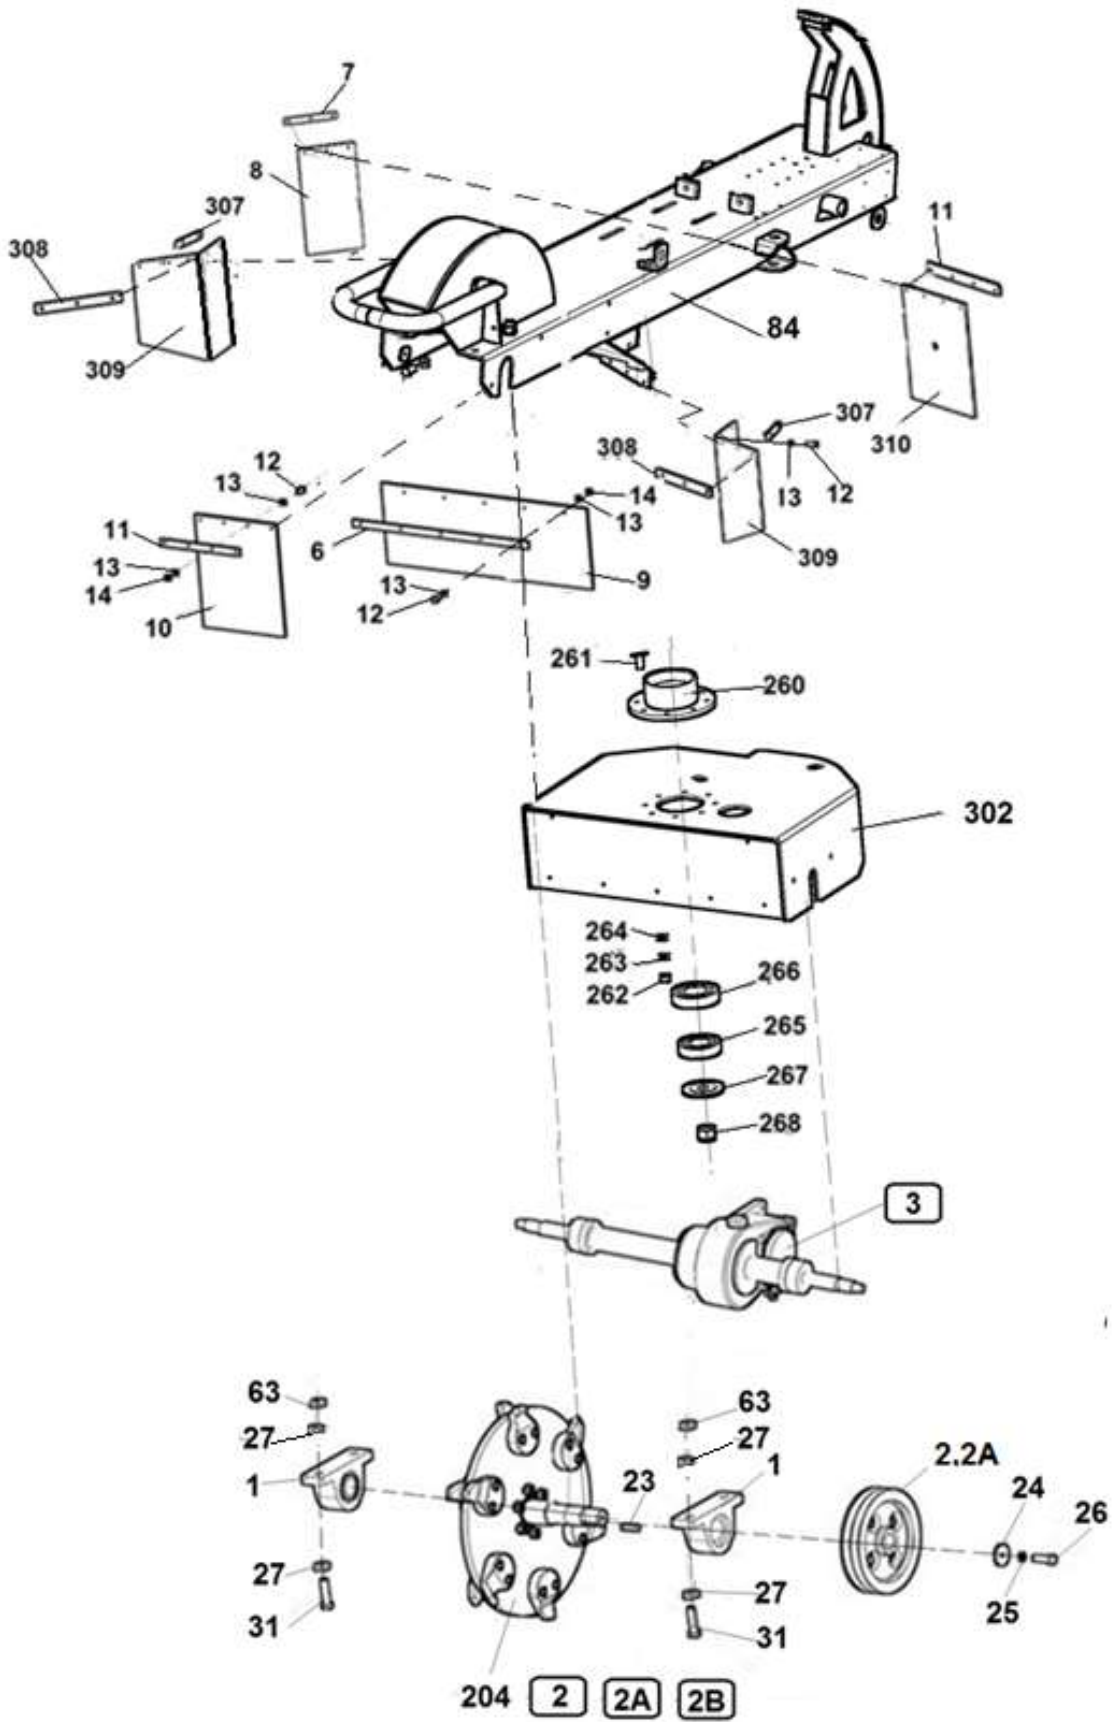

F 460 EI
F 460 EIC
F 460 I
02/2021

1C

1C	Rám – svarek						 02/2021	
	Rahmen		Frame		F 460 EI	F 460 EIC		F 460 I
1	2		3	4	F 460 EI	F 460 EIC	F 460 I	
1	Ložisko UCP 207 Lager	Bearing	000 097	-	2	2	2	
2	Řemenice Riemensch	Pulley	F 150 112	-	1	-	1	
2A	Řemenice Riemensch	Pulley	F 260 019	-	-	1	-	
6	Příložka Beilage	Packing piece	F 110 132 F 110 101	-	1 -	1 -	- 2	
7	Příložka Beilage	Packing piece	F 115 038	-	1	1	-	
8	Zástěrka boční Schürze	Apron	F 115 204	-	1	1	-	
9	Zástěrka přední Schürze	Apron	F 110 105E F 110 105	- -	1 -	1 -	- 1	
10	Zástěrka Schürze	Apron	F 115 039	-	1	1	1	
11	Příložka Beilage	Packing piece	F 115 037	-	2	2	-	
12	Šroub M6x20 Schraube	Screw	000 732	-	26	26	26	
13	Podložka 6,4 Unterlage	Washer	000 036	-	47	47	47	
14	Matice M6 Mutter	Nut	000 026	-	21	21	21	
23	Pero 8x7x40 Feder	Feather	000 601	-	1	1	1	
24	Podložka Unterlage	Washer	F 150 110	-	1	1	1	
25	Podložka 10 Unterlage	Washer	000 820	-	5	5	5	
26	Šroub M10x40 Schraube	Screw	000 094	-	1	1	1	
27	Podložka M12 Unterlage	Washer	001 033	-	8	8	8	
31	Šroub M12x50 Schraube	Screw	001 152	-	4	4	4	
63	Matice M12 Mutter	Nut	000 576	-	4	4	4	
84	Rám - svarek Rahmen	Frame	F 115 155	-	1	1	1	
204	Řezací ústrojí Schneidvorrichtung	Stump cutter	F 150 000	-	1	1	1	
260	Těleso ložisek Lagergehäuse	Bearing housings	F 115 030	-	1	1	1	
261	Šroub M8x25 Schraube	Screw	000 594	-	8	8	8	
262	Matice M8 Mutter	Nut	000 027	-	8	8	8	
263	Podložka 8 Unterlage	Washer	000 786	-	10	10	10	
264	Podložka 8,4 Unterlage	Washer	000 037	-	18	18	18	
265	Ložisko 6207 2RS Lager	Bearing	005 133	-	1	1	1	
266	Ložisko 6208 2RS Lager	Bearing	005 265	-	1	1	1	
267	Kryt ložiska Deckel	Cover	F 115 034	-	1	1	1	
268	Matice M18x1,5 Mutter	Nut	000 966	-	1	1	1