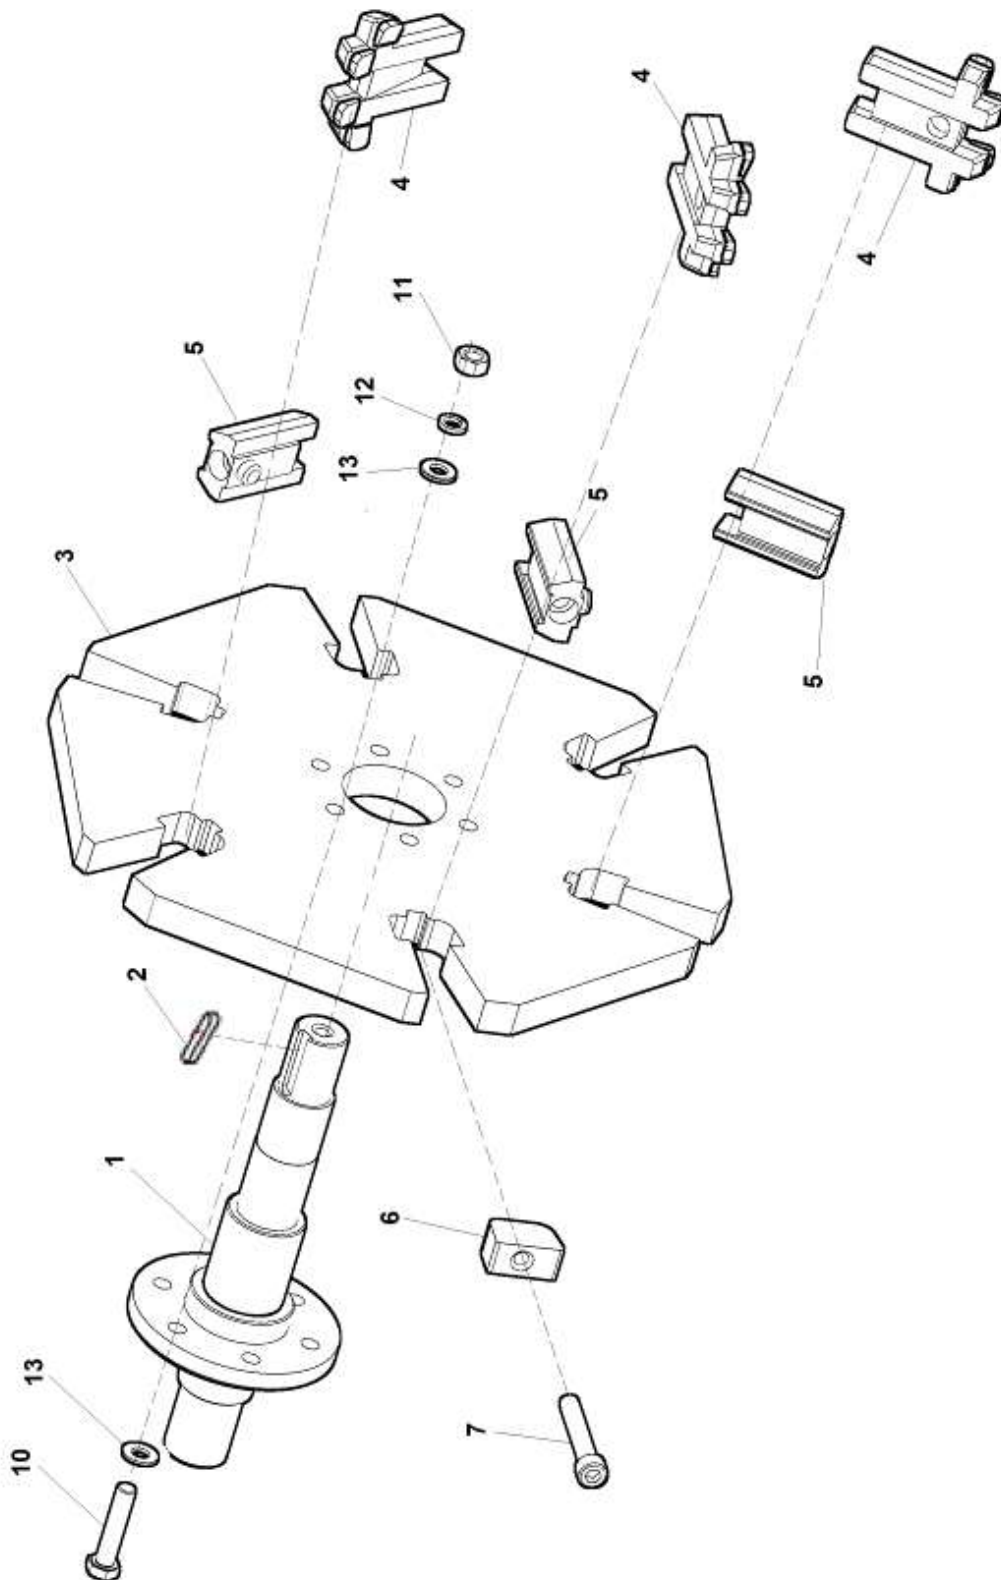

F 460 EI
F 460 EIC
F 460 I
02/2021

2A