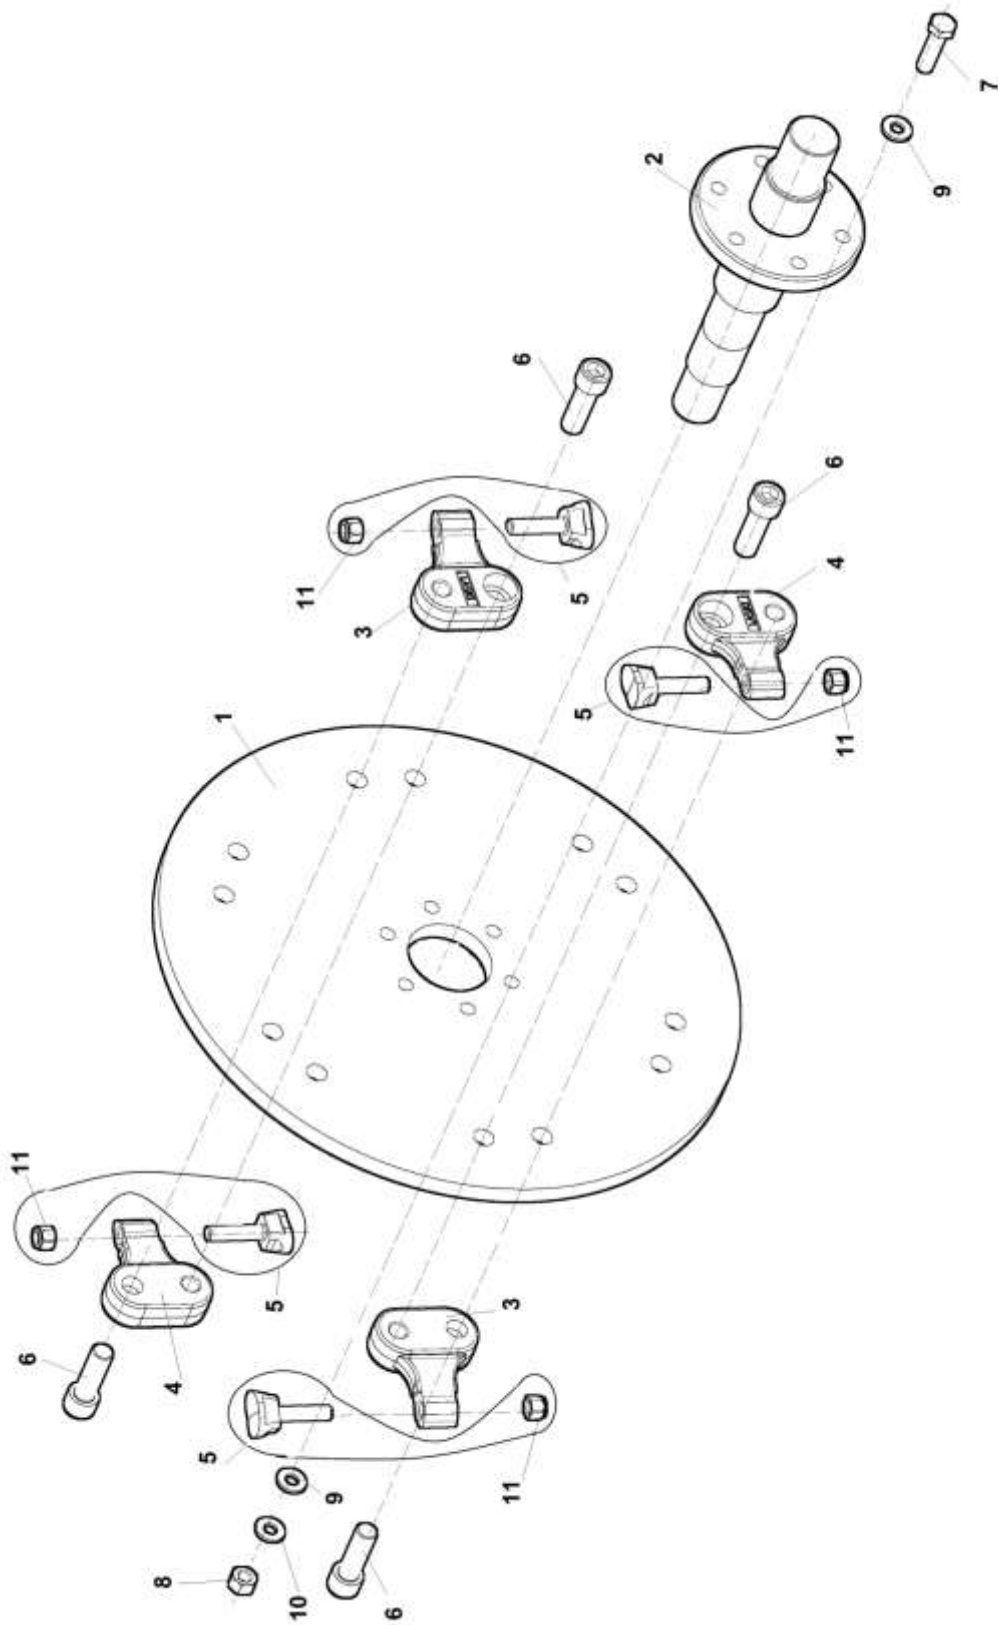

F 460 EI
F 460 EIC
F 460 I
02/2021

F 460 EI
F 460 EIC
F 460 I
02/2021

2A

F 460 EI
F 460 EIC
F 460 I
02/2021

2B

F 460 EI
F 460 EIC
F 460 I
02/2021

2C

3A	Náprava						 02/2021
	Achse		Axle		F 460 EI	F 460 EIC	
1	2		3	4			
1	Štít brzdy-montáž Bremsschild	Brake shield	F 115 337	-	-	-	2
2	Náboj kola Radnabe	Wheelhub	F 110 035	-	-	-	2
4	Víčko náboje Kappe	Cap	000 060	-	-	-	2
5	Kolo 4.00-8 Scooter Rad	Wheel	100 464	-	-	-	2
7	Podložka 19 Unterlage	Washer	000 054	-	-	-	2
8	Matice M18x1.5 Mutter	Nut	000 966	-	-	-	2
9	Ložisko 6206 2RS Lager	Bearing	000 063	-	-	-	2
10	Ložisko 6005 2RS Lager	Bearing	002 491	-	-	-	2
12	Podložka 8,4 Unterlage	Washer	000 037	-	-	-	4
14	Matice M8 Mutter	Nut	000 499	-	-	-	4
15	Šroub M12x25 Schraube	Screw	000 050	-	-	-	8
16	Podložka 12 Unterlage	Washer	000 833	-	-	-	8
21	Páka Hebel	Lever	100 476	-	-	-	2
25	Víko brzdy Deckel	Cover	F 110 043	-	-	-	2
26	Čep Bolzen	Pin	F 115 243	-	-	-	2
27	Podložka 13 Unterlage	Washer	000 052	-	-	-	2
28	Závlačka 2,5x20 Splint	Splint pin	000 934	-	-	-	2
30	Podvozek Wagengestell	Chassis	F 115 190	-	-	-	1
31	Zástěrka Schürze	Apron	F 110 105	-	-	-	1
32	Příložka Beilage	Packing	F 110 101	-	-	-	2
33	Zástěrka Schürze	Apron	F 115 180	-	-	-	1
34	Šroub M6x20 Schraube	Screw	001 062	-	-	-	10
35	Podložka 6,4 Unterlage	Washer	000 036	-	-	-	20
36	Matice M6 Mutter	Nut	000 694	-	-	-	10