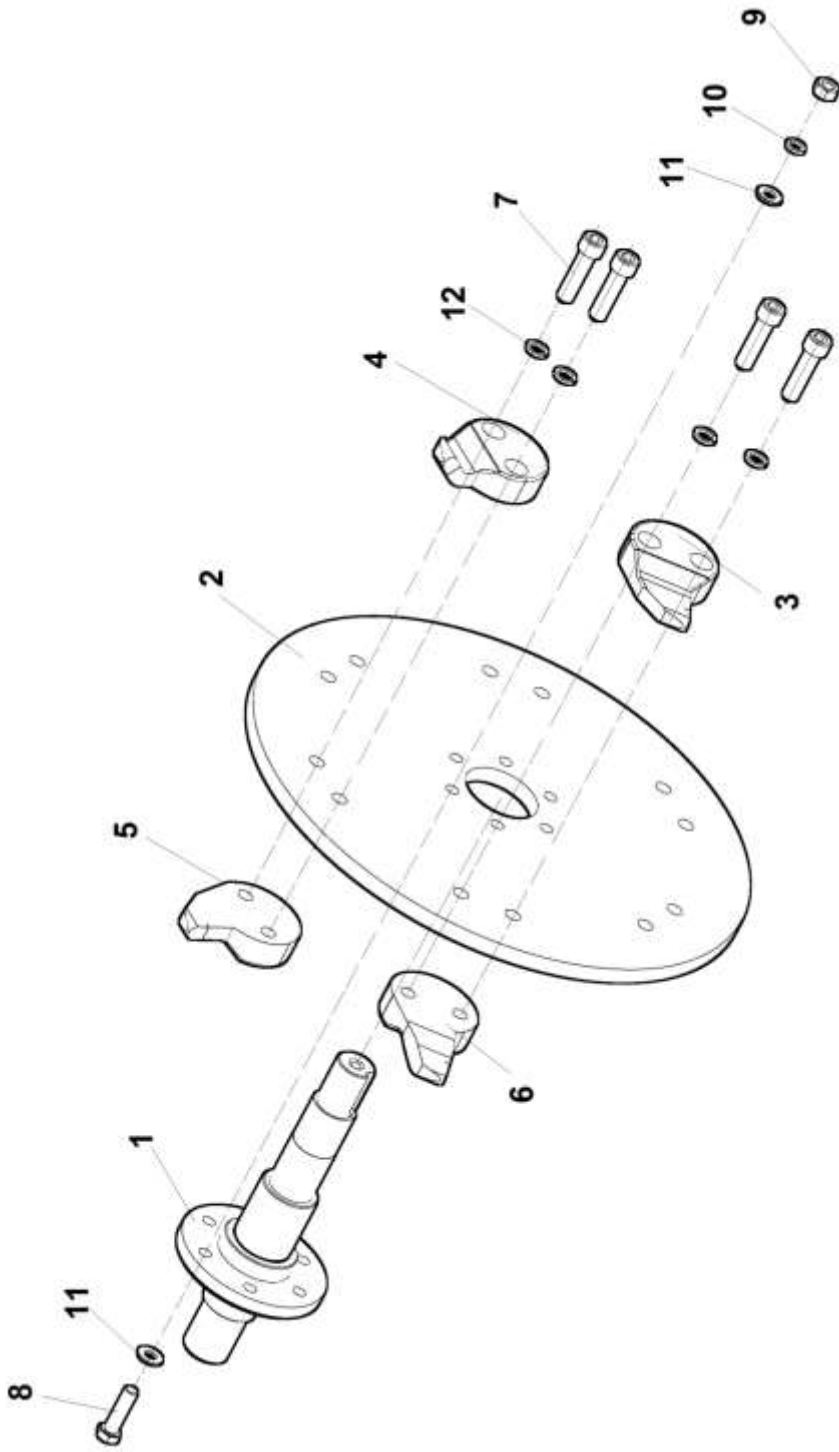

F 460 EI
F 460 EIC
F 460 I
02/2021