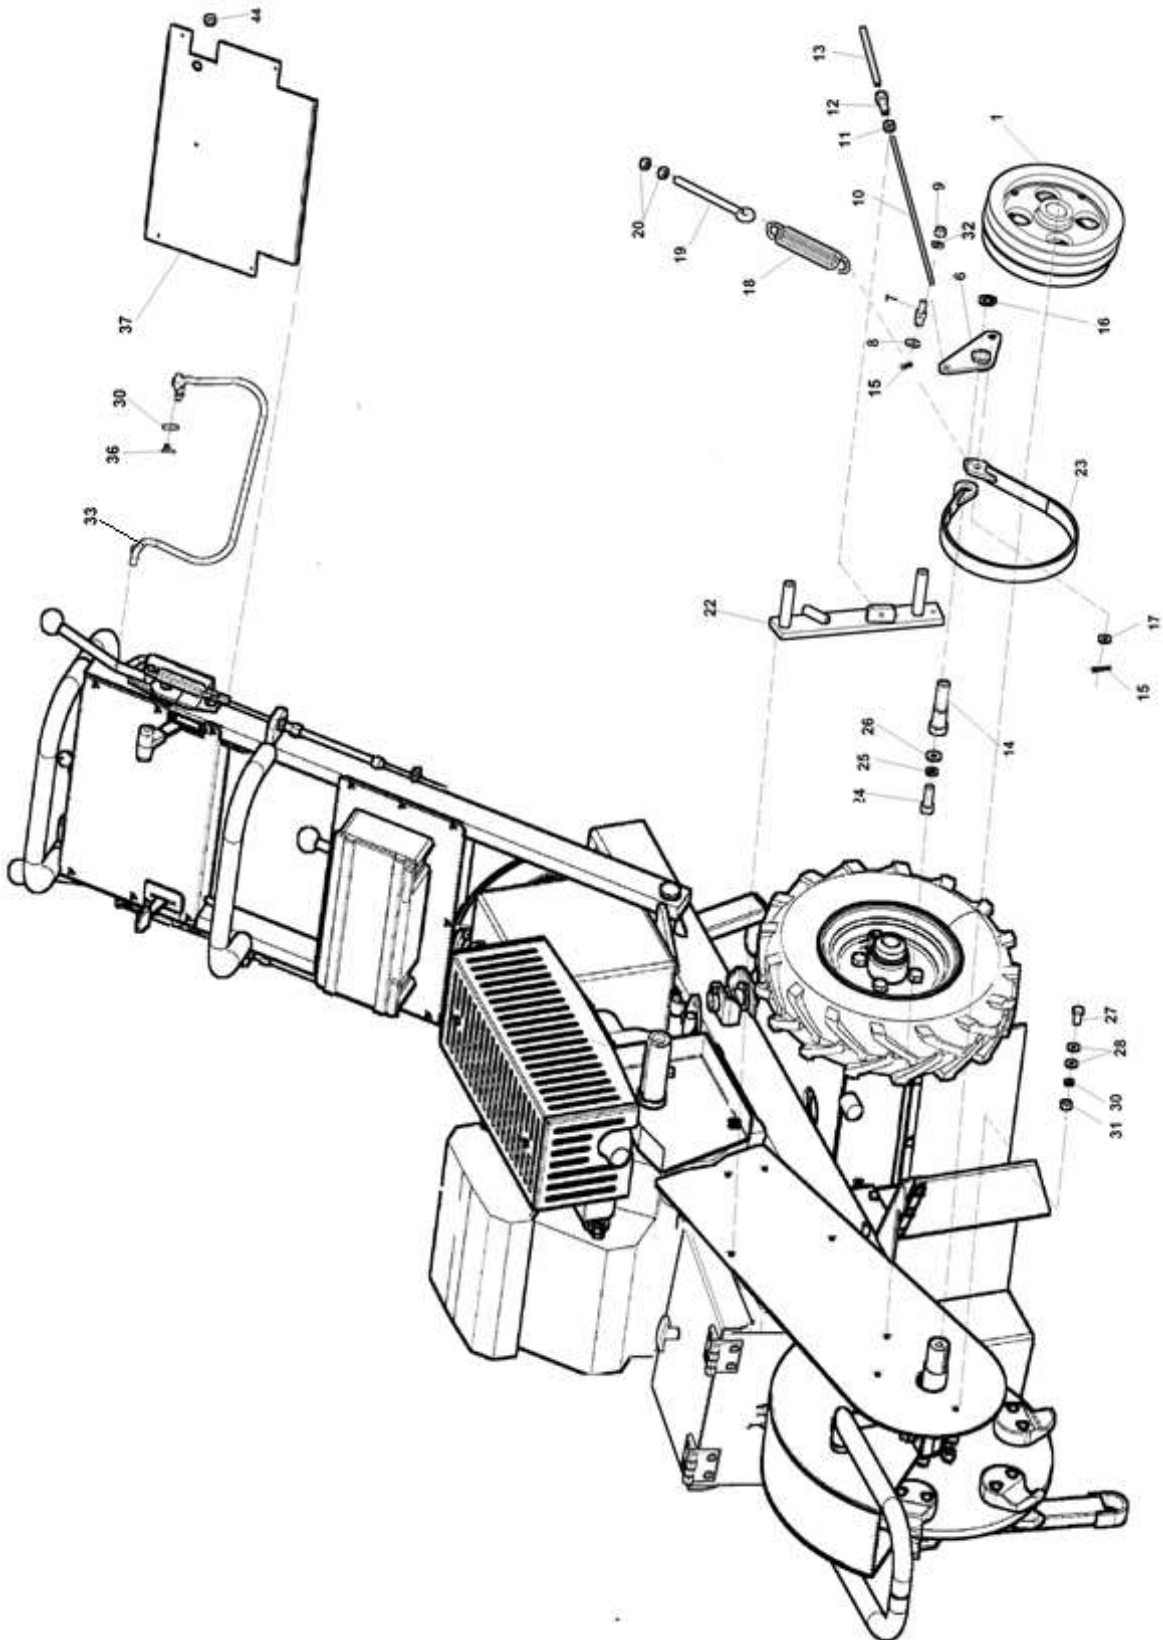

F 460 EI

F 460 I

02/2021

7

7	Fréza s brzdou řezacího ústrojí		 02/2021				
	Baumstumpfräse mit Frässcheibenbremse		Stump cutter with cutting head brake				
1	2	3	4	F 460 EI	F 460 EIC	F 460 I	
1	Řemenice sestava Remenscheibe Pulley	F 160 167	-	1	-	1	-
6	Páka brzdy Bremshebel Brake lever	F 160 135	-	1	-	1	-
7	Ukotvení lanka Kabeltragschiene Cable bracket	F 230 637	-	1	-	1	-
8	Podložka 10,5 Unterlage Washer	000 045	-	1	-	1	-
9	Matice M8 Mutter Nut	000 499	-	1	-	1	-
10	Lanko Seil Cable	DR 02561	-	1	-	1	-
11	Matice M8 Mutter Nut	000 027	-	1	-	1	-
12	Napínák brzdy Spanner Tightener	F 160 101	-	1	-	1	-
13	Bowden 3/6,2 L=1530 Bowden Bowden	FCV 0046	-	1	-	1	-
14	Čep Bolzen Pin	F 160 139	-	1	-	1	-
15	Závlačka 2,5x20 Splint Split pin	000 934	-	2	-	2	-
16	Pojistný kroužek 18x1,2 Ring Ring	000 783	-	1	-	1	-
17	Podložka 10,5 Unterlage Washer	000 045	-	1	-	1	-
18	Pružina tažná 2,5x27,5x97,5 Feder Spring	005 212	-	1	-	1	-
19	Napínák Spanner Tightener	F 160 164	-	1	-	1	-
20	Matice M8 Mutter Nut	000 027	-	2	-	2	-
22	Závěs Aufhängung Suspension	F 160 140	-	1	-	1	-
23	Pás brzdy Bandbremsen Band brake	F 160 128	-	1	-	1	-
24	Šroub M10x35 imbus Schraube Schraube	000 423	-	1	-	1	-
25	Podložka 10 Unterlage Washer	000 820	-	1	-	1	-
26	Podložka 10,5 Unterlage Washer	000 045	-	2	-	2	-
27	Šroub M8x20 Schraube Schraube	000 449	-	1	-	1	-
28	Podložka 8,4 Unterlage Washer	000 037	-	2	-	2	-
30	Podložka 8,4 Unterlage Washer	000 707	-	1	-	1	-
31	Matice M8 Mutter Nut	000 027	-	1	-	1	-
32	Podložka 8,4 Unterlage Washer	000 037	-	1	-	1	-
33	Páka bezpečnostní Hebel Lever	F 160 144	-	1	-	1	-
36	Závlačka 2x16 Splint Split pin	100 486	-	1	-	1	-
37	Kryt Deckel Cover	F 160 152	-	1	-	1	-
44	Zátka kruhová Spund Stopper	006 294	-	1	-	-	-