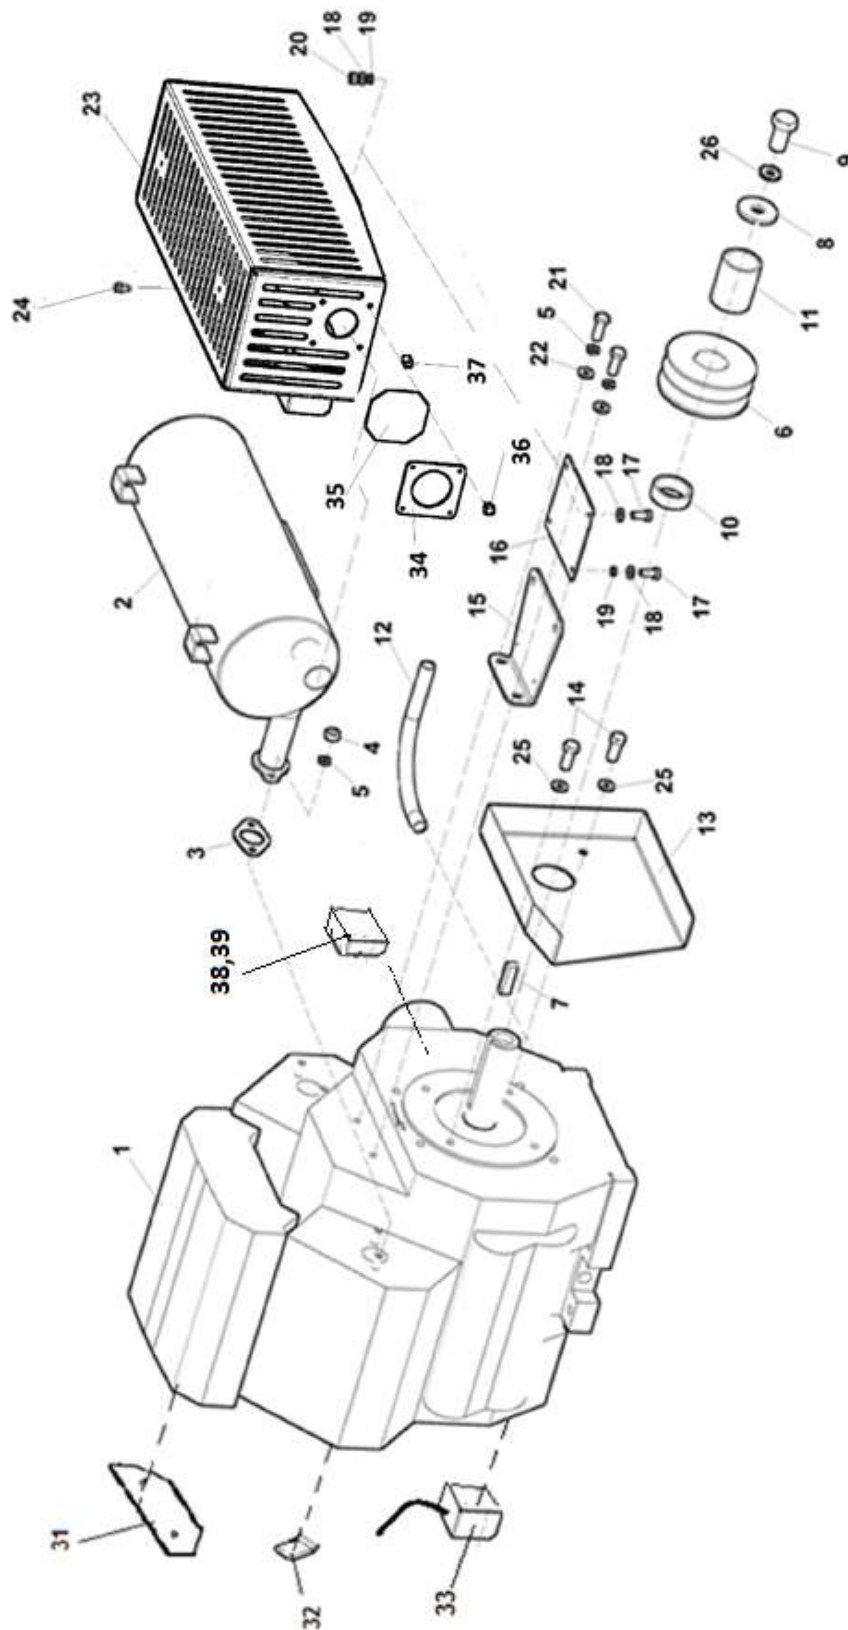

6A	Motor ECH 730 - 3006 (hřídel 28,5mm)						 02/2021	
	Motor	Engine			F 460 EI	F 460 EIC		F 460 I
1	2	3	4					
1	Motor ECH 730-3006(hřídel 28,5mm) Motor Engine	F 115 207	-	1	-	1		
2	Výfuk Auspuff Exhaust pipe	007 436	-	1	-	1		
3	Těsnění výfuku Dichtung Sealing	001 743	-	2	-	2		
4	Matice M8 Mutter Nut	000 027	-	4	-	4		
5	Podložka 8 Unterlage Washer	000 786	-	6	-	6		
6	Řemenice Riemensch. Pulley	F 170 001	-	1	-	1		
7	Pero Feder Spring	F 170 105	-	1	-	1		
8	Podložka Unterlage Washer	F 150 110	-	1	-	1		
9	Šroub 7/16x1,5 IN UNF Schraube Screw	000 758	-	1	-	1		
10	Rozpěrka I Distanzring Spacer	F 170 101	-	1	-	1		
11	Rozpěrka II Distanzring Spacer	F 170 102	-	1	-	1		
12	Hadice VT 10/300 Schlauch Hose	001 718	-	1	-	1		
13	Kryt Deckel Cover	F 115 171	-	1	-	1		
14	Šroub 3/8x1 IN UNC Schraube Screw	000 871	-	2	-	2		
15	Držák výfuku Halter Holder	F 170 021	-	1	-	1		
16	Příložka Beilage Packing piece	F 170 114	-	1	-	1		
17	Šroub M6x12 Schraube Screw	005 857	-	4	-	4		
18	Podložka 6,4 Unterlage Washer	000 036	-	2	-	2		
19	Podložka 6 Unterlage Washer	000 791	-	2	-	2		
20	Matice M6 Mutter Nut	000 026	-	2	-	2		
21	Šroub M8x25 Schraube Screw	000 594	-	2	-	2		
22	Podložka 8,4 Unterlage Washer	000 037	-	2	-	2		
23	Kryt výfuku Auspuffhaube Exhaust cover	F 115 181	-	1	-	1		
24	Šroub M5x10 Schraube Screw	001 633	-	4	-	4		
25	Podložka 3/8 Unterlage Washer	004 040	-	2	-	2		
26	Podložka M11 02 1740.05 Unterlage Washer	002 224	-	1	-	1		
31	Záslepka páček Blanking Blind flange	F 115 214	-	1	-	1		
32	Kryt Deckel Cover	F 115 213	-	1	-	1		
33	Bzučák EMS-06L Summer Buzzer	008 241	-	1	-	1