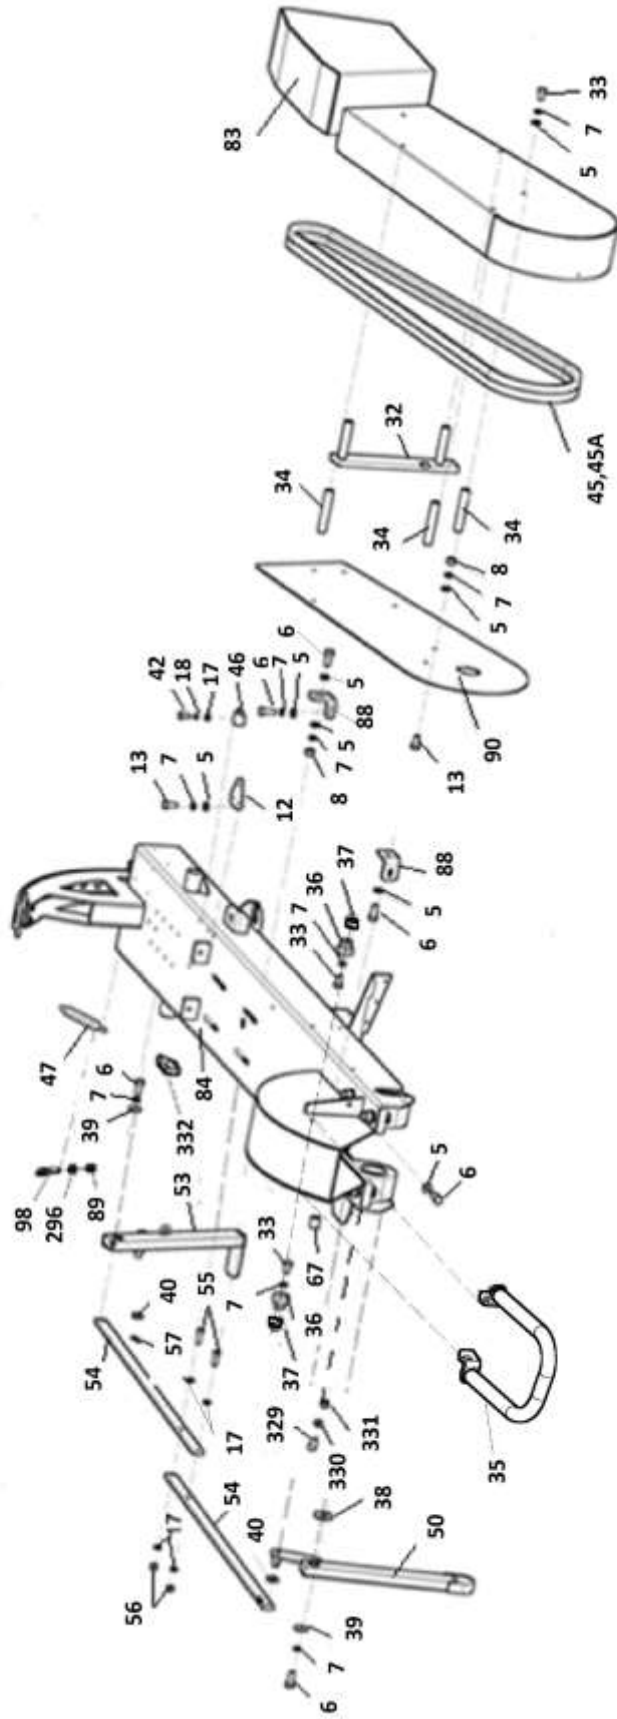

F 460 EI
F 460 EIC
F 460 I

02/2021

1A

F 460 EI
F 460 EIC
F 460 I
02/2021

1B

1B	Rám						 02/2021
	Rahmen	Frame					
1	2	3	4	F 460 EI	F 460 EIC	F 460 I	
5	Podložka 8,4 Unterlage Washer	000 037	-	26	26	26	
6	Šroub M8x25 Schraube Screw	000 594	-	8	8	8	
7	Podložka 8 Unterlage Washer	000 786	-	26	26	26	
8	Maticice M8 Mutter Nut	000 027	-	8	8	8	
12	Závěs bowdenu Aufhängung Hinge	F 115 036	-	1	1	1	
13	Šroub M8x20 Schraube Screw	000 449	-	3	3	3	
17	Podložka 6,4 Unterlage Washer	000 036	-	49	49	49	
18	Podložka 6 Unterlage Washer	000 791	-	9	9	9	
32	Závěs Aufhängung Hinge	F 180 013	-	1	1	1	
33	Šroub M8x16 Schraube Screw	000 638	-	10	10	10	
34	Čep Bolzen Pin	F 180 014	-	3	3	3	
35	Oblouk Bogen Arc	F 230 569	-	1	1	1	
36	Náboj Nabe Hub	F 230 555	-	2	2	2	
37	Pouzdro Erlaton Gehäuse Casing	F 230 556	-	2	2	2	
38	Podložka 19 Unterlage Washer	000 054	-	2	2	2	
39	Podložka 8,4 Unterlage Washer	000 702	-	2	2	2	
40	Podložka 10,5 Unterlage Washer	000 045	-	18	18	18	
42	Šroub M6x16 Schraube Screw	000 706	-	1	1	1	
45	Klínový řemen XPA 12,7x1982Lw Keiltriemen V-belt	001 657	-	-	2	-	
45A	Klínový řemen 17/1900 Li Keiltriemen V-belt	000 119	-	2	-	2	
46	Držák hadice Halter Holder	007 759	-	1	1	1	
47	Pružina D 0154 Feder Spring	000 188	-	1	1	1	
50	Vzpěra přední Spreize Strut	F 115 063	-	1	1	1	
53	Vzpěra zadní Spreize Strut	F 115 066	-	1	1	1	
54	Táhlo Lenkstrange Pull	F 115 069	-	2	2	2	
55	Šroub M6x25 Schraube Screw	000 240	-	2	2	2	
56	Maticice M6 Mutter Nut	000 578	-	10	10	10	
67	Trubka Rohr Tube	F 115 101	-	1	1	1	
83	Kryt řemenů Deckel Cover	F 115 149	-	1	1	1	
84	Rám - svarek Rahmen Frame	F 115 155	-	1	1	1	