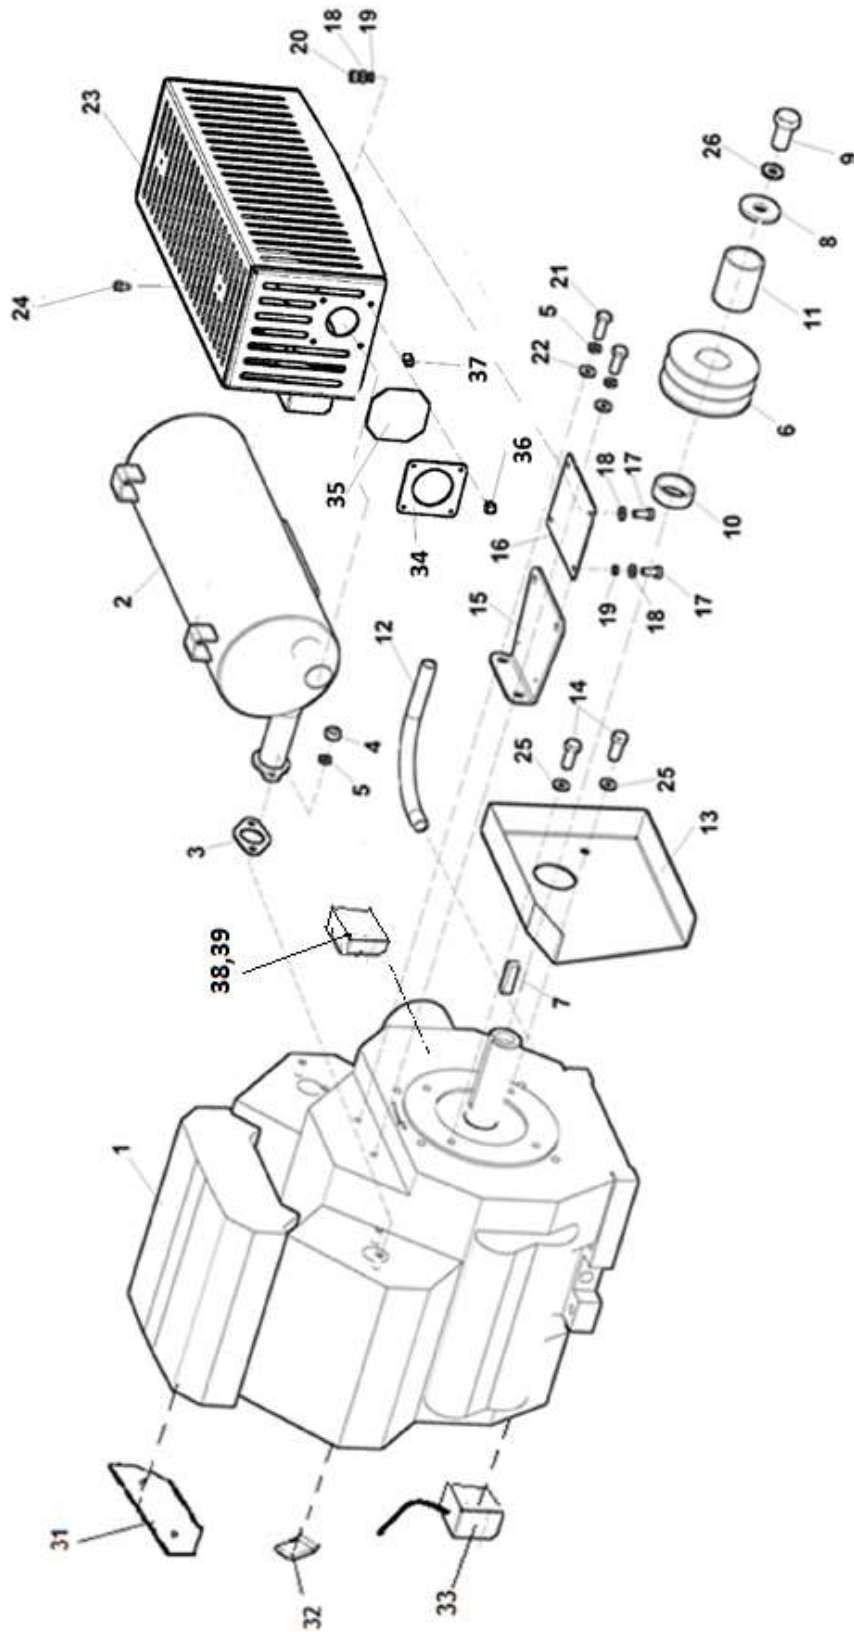

6A	Motor ECH 730 - 3006 (hřídel 28,5mm)						 02/2021	
	Motor	Engine			F 460 EI	F 460 EIC		F 460 I
1	2	3	4					
1	Motor ECH 730-3006(hřídel 28,5mm) Motor Engine	F 115 207	-	1	-	1		
2	Výfuk Auspuff Exhaust pipe	007 436	-	1	-	1		
3	Těsnění výfuku Dichtung Sealing	001 743	-	2	-	2		
4	Matice M8 Mutter Nut	000 027	-	4	-	4		
5	Podložka 8 Unterlage Washer	000 786	-	6	-	6		
6	Řemenice Riemensch. Pulley	F 170 001	-	1	-	1		
7	Pero Feder Spring	F 170 105	-	1	-	1		
8	Podložka Unterlage Washer	F 150 110	-	1	-	1		
9	Šroub 7/16x1,5 IN UNF Schraube Screw	000 758	-	1	-	1		
10	Rozpěrka I Distanzring Spacer	F 170 101	-	1	-	1		
11	Rozpěrka II Distanzring Spacer	F 170 102	-	1	-	1		
12	Hadice VT 10/300 Schlauch Hose	001 718	-	1	-	1		
13	Kryt Deckel Cover	F 115 171	-	1	-	1		
14	Šroub 3/8x1 IN UNC Schraube Screw	000 871	-	2	-	2		
15	Držák výfuku Halter Holder	F 170 021	-	1	-	1		
16	Příložka Beilage Packing piece	F 170 114	-	1	-	1		
17	Šroub M6x12 Schraube Screw	005 857	-	4	-	4		
18	Podložka 6,4 Unterlage Washer	000 036	-	2	-	2		
19	Podložka 6 Unterlage Washer	000 791	-	2	-	2		
20	Matice M6 Mutter Nut	000 026	-	2	-	2		
21	Šroub M8x25 Schraube Screw	000 594	-	2	-	2		
22	Podložka 8,4 Unterlage Washer	000 037	-	2	-	2		
23	Kryt výfuku Auspuffhaube Exhaust cover	F 115 181	-	1	-	1		
24	Šroub M5x10 Schraube Screw	001 633	-	4	-	4		
25	Podložka 3/8 Unterlage Washer	004 040	-	2	-	2		
26	Podložka M11 02 1740.05 Unterlage Washer	002 224	-	1	-	1		
31	Záslepka páček Blanking Blind flange	F 115 214	-	1	-	1		
32	Kryt Deckel Cover	F 115 213	-	1	-	1		
33	Bzučák EMS-06L Summer Buzzer	008 241	-	1	-	1