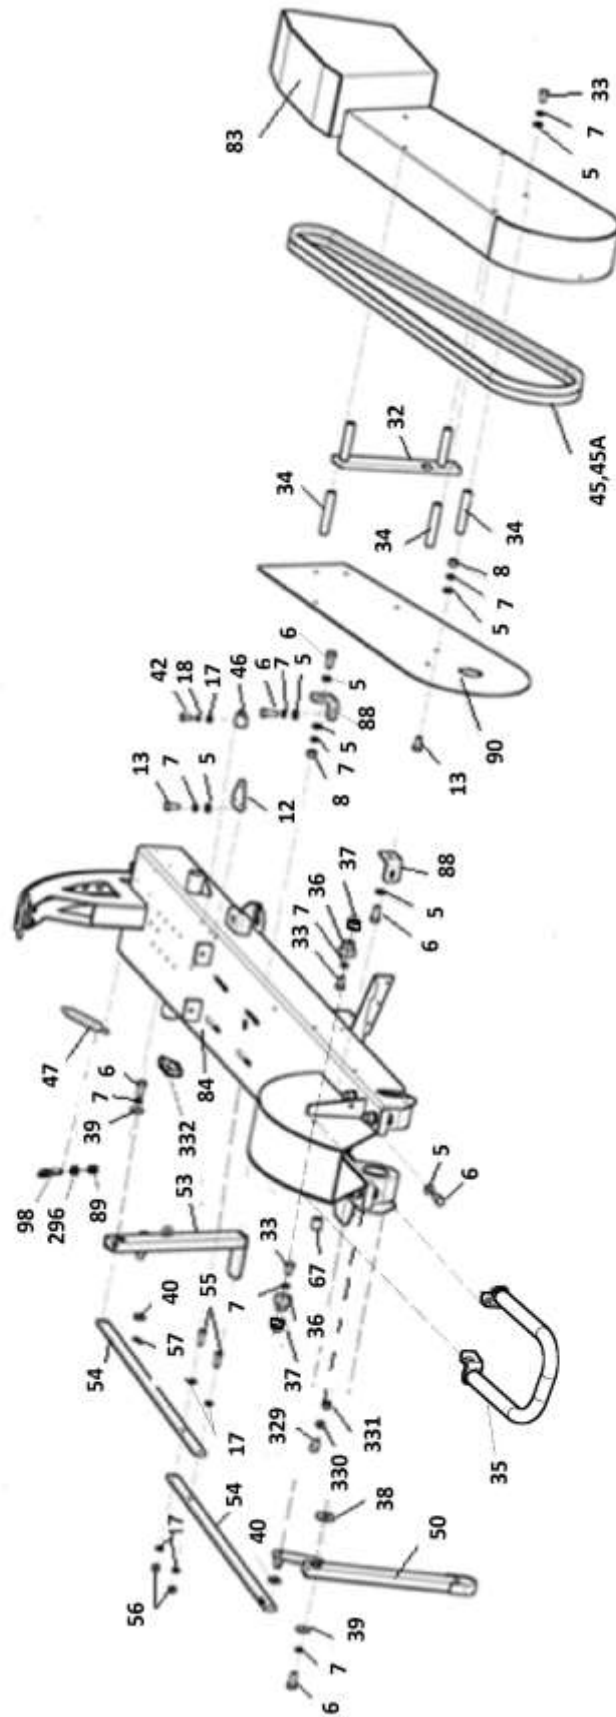

1B	Rám						 02/2021
	Rahmen	Frame					
1	2	3	4	F 460 EI	F 460 EIC	F 460 I	
5	Podložka 8,4 Unterlage Washer	000 037	-	26	26	26	
6	Šroub M8x25 Schraube Screw	000 594	-	8	8	8	
7	Podložka 8 Unterlage Washer	000 786	-	26	26	26	
8	Maticice M8 Mutter Nut	000 027	-	8	8	8	
12	Závěs bowdenu Aufhängung Hinge	F 115 036	-	1	1	1	
13	Šroub M8x20 Schraube Screw	000 449	-	3	3	3	
17	Podložka 6,4 Unterlage Washer	000 036	-	49	49	49	
18	Podložka 6 Unterlage Washer	000 791	-	9	9	9	
32	Závěs Aufhängung Hinge	F 180 013	-	1	1	1	
33	Šroub M8x16 Schraube Screw	000 638	-	10	10	10	
34	Čep Bolzen Pin	F 180 014	-	3	3	3	
35	Oblouk Bogen Arc	F 230 569	-	1	1	1	
36	Náboj Nabe Hub	F 230 555	-	2	2	2	
37	Pouzdro Erlaton Gehäuse Casing	F 230 556	-	2	2	2	
38	Podložka 19 Unterlage Washer	000 054	-	2	2	2	
39	Podložka 8,4 Unterlage Washer	000 702	-	2	2	2	
40	Podložka 10,5 Unterlage Washer	000 045	-	18	18	18	
42	Šroub M6x16 Schraube Screw	000 706	-	1	1	1	
45	Klínový řemen XPA 12,7x1982Lw Keiltriemen V-belt	001 657	-	-	2	-	
45A	Klínový řemen 17/1900 Li Keiltriemen V-belt	000 119	-	2	-	2	
46	Držák hadice Halter Holder	007 759	-	1	1	1	
47	Pružina D 0154 Feder Spring	000 188	-	1	1	1	
50	Vzpěra přední Spreize Strut	F 115 063	-	1	1	1	
53	Vzpěra zadní Spreize Strut	F 115 066	-	1	1	1	
54	Táhlo Lenkstrange Pull	F 115 069	-	2	2	2	
55	Šroub M6x25 Schraube Screw	000 240	-	2	2	2	
56	Maticice M6 Mutter Nut	000 578	-	10	10	10	
67	Trubka Rohr Tube	F 115 101	-	1	1	1	
83	Kryt řemenů Deckel Cover	F 115 149	-	1	1	1	
84	Rám - svarek Rahmen Frame	F 115 155	-	1	1	1	

F 460 EI
F 460 EIC
F 460 I
02/2021

1B